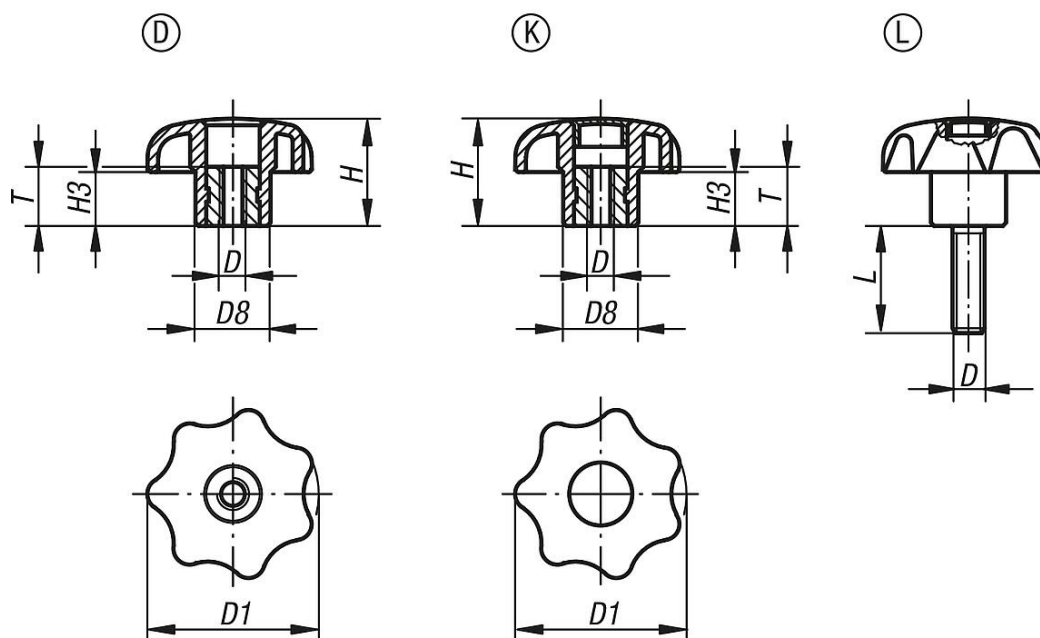

商品描述/产品说明

产品说明

材料：
黑色热塑性塑料，不锈钢 1.4305 材质的衬套和螺栓。

规格：
衬套和螺栓，亮色。

根据要求：
其他颜色和诸如公司徽标或符号之类的标记。

图纸提示：
D 型：带螺纹轴套，无盖子
K 型：带螺纹轴套，带盖子
L 型：带外螺纹

图纸

商品概述

订货号	类型	颜色 盖子	D	D1	D8	H	H3	L	T
06212-504	D	-	M4	25	12	16	8	-	10
06212-505	D	-	M5	25	12	16	8	-	10
06212-5061	D	-	M6	25	12	16	8	-	10
06212-5051	D	-	M5	32	14	20	10	-	10
06212-506	D	-	M6	32	14	20	10	-	10
06212-508	D	-	M8	40	18	25	13	-	14
06212-5101	D	-	M10	40	18	25	13	-	14
06212-5081	D	-	M8	50	22	32	17	-	14
06212-510	D	-	M10	50	22	32	17	-	14
06212-5121	D	-	M12	50	22	32	17	-	18
06212-5102	D	-	M10	63	26	40	21	-	14
06212-512	D	-	M12	63	26	40	21	-	18
06212-516	D	-	M16	63	26	40	21	-	18
06212-204	K	黑色 RAL 7021	M4	25	12	16	8	-	10
06212-2045	K	灰色 RAL 7035	M4	25	12	16	8	-	10