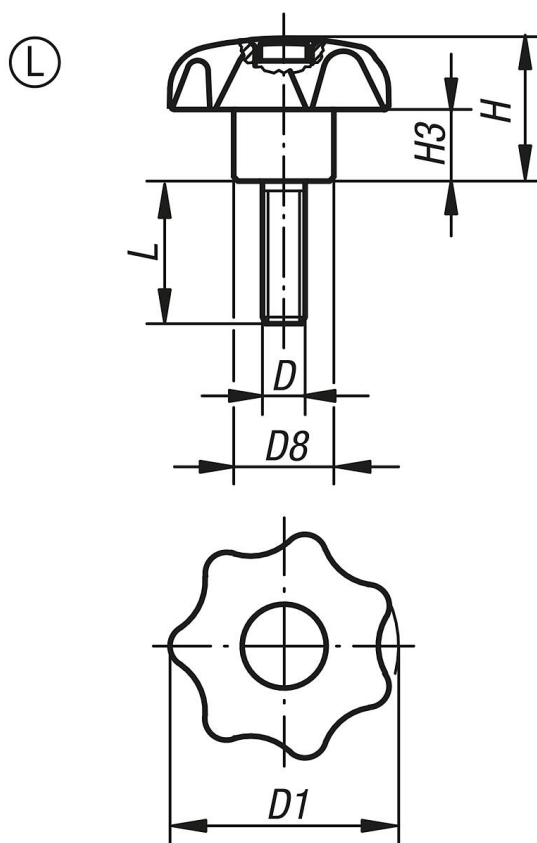

商品概述

订货号	类型	颜色 盖子	D	D1	D8	H	H3	L
06212-405X10	L	黑灰色 RAL 7021	M5	25	12	16	8	10
06212-4055X10	L	灰色 RAL 7035	M5	25	12	16	8	10
06212-4056X10	L	红色 RAL 3020	M5	25	12	16	8	10
06212-4057X10	L	黄色 RAL 1021	M5	25	12	16	8	10
06212-405X15	L	黑灰色 RAL 7021	M5	25	12	16	8	15
06212-4055X15	L	灰色 RAL 7035	M5	25	12	16	8	15
06212-4056X15	L	红色 RAL 3020	M5	25	12	16	8	15
06212-4057X15	L	黄色 RAL 1021	M5	25	12	16	8	15
06212-405X20	L	黑灰色 RAL 7021	M5	25	12	16	8	20
06212-4055X20	L	灰色 RAL 7035	M5	25	12	16	8	20