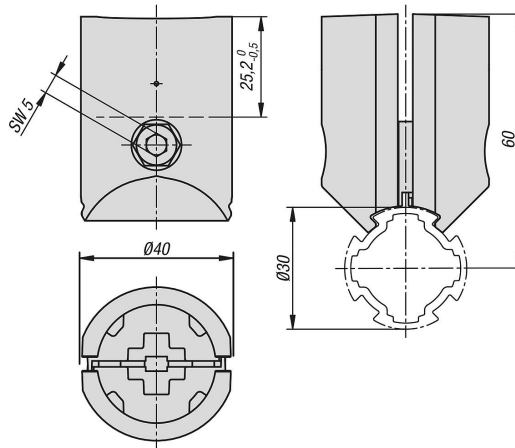

商品概述

订货号	型材	静电放电 静电 放电 是的	匹配 遮盖罩 norelem
10901-301	Ø30	是的	10901-99-301