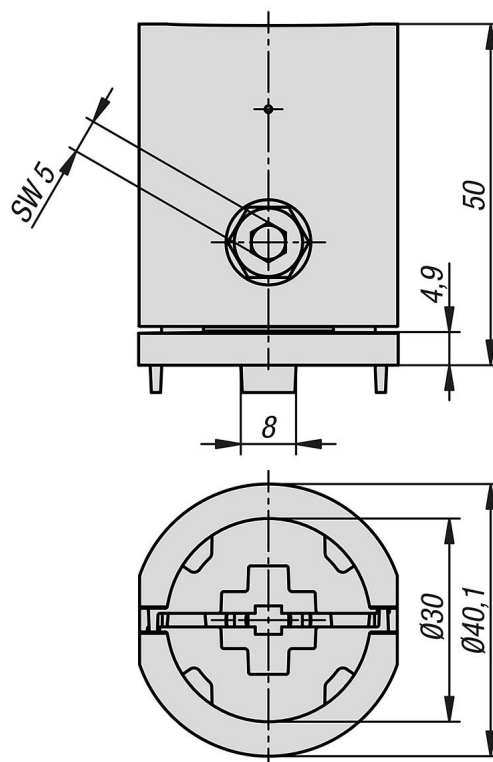

商品描述/产品说明

产品说明

材料：
压铸铝。
组装件钢。

规格：
亮色。
安装部件镀锌。

提示：
适用于外径为 30 mm 的圆管和型材管。

用于直角连接。使用 T 型接头，圆管和型材管可以与铝型材螺母 8 I 型组合。适配板用螺钉固定在铝型材的槽 8 上，以防止扭曲。为此，必须拆除四个防转锁中的两个。

连接到插槽 8 的 T 型连接器具有集成的重型抗扭曲装置。它确保 Ø30 型材管的精确和永久对齐。如有必要，可用一字螺丝刀卸下防扭装置。这是将 Ø30 圆管连接到 T 型连接器所必需的。

供货范围：
2 个 T 型半连接器。
1 个转接板
1 个螺钉 DIN EN ISO 4762 (DIN 912) - M6 x 28，镀锌。
1 个自锁螺母 ISO 10511 - M6，镀锌。

项目交付预组装。

图纸

商品概述

订货号	型材	静电放电 静电 放电	匹配 遮盖罩 norelem
10901-04-301	Ø30	是的	10901-99-301