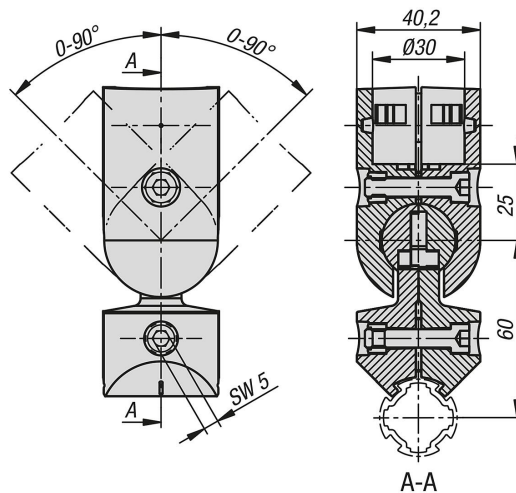

## 产品说明

材料：  
压铸铝。  
组装件钢。

规格：  
亮色。  
安装部件镀锌。

提示：  
适用于外径为 30 mm 的圆管和型材管。

对于变量连接。球接头可全方位旋转 180°。这使其适用于任何空间布置中的连接。使用 Ø30 球形连接器，可以在任何角度实现支柱和对角线。可以使用位于球座中的球将连接器旋转到所需位置，并用一个螺钉固定。

球形连接器具有集成的重型抗扭曲装置。它确保 Ø30 型材管的精确和永久对齐。如有必要，可用一字螺丝刀卸下防扭装置。这是将 Ø30 圆管连接到球形连接器中所必需的。

供货范围：  
2 个球连接器半球头。  
2 球连接器半球座。  
2 个螺钉 DIN EN ISO 4762 (DIN 912) - M6 x 28，镀锌。  
2 个自锁螺母 ISO 10511 - M6，镀锌。

项目交付预组装。

## 商品概述

订货号	型材	静电放电 静电 放电	匹配 遮盖罩 norelem
10901-30-301	Ø30	是的	10901-99-301

商品概述

---