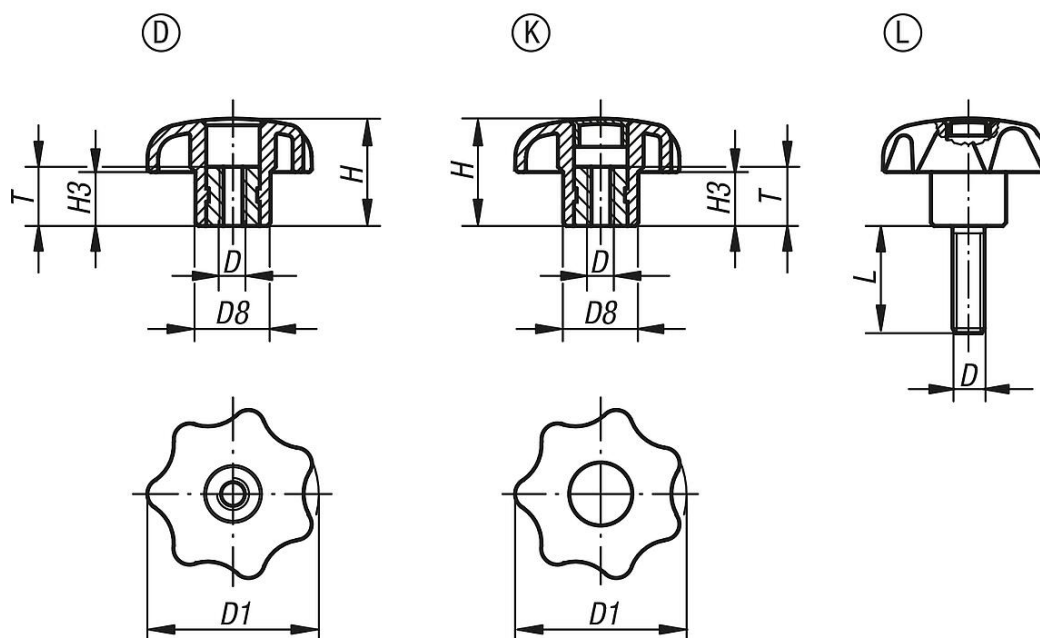

## 产品说明

材料：  
黑色热塑性塑料，不锈钢 1.4305 材质的衬套和螺栓。

规格：  
衬套和螺栓，亮色。

根据要求：  
其他颜色和诸如公司徽标或符号之类的标记。

图纸提示：  
D 型：带螺纹轴套，无盖子  
K 型：带螺纹轴套，带盖子  
L 型：带外螺纹

## 商品概述

订货号	类型	颜色 盖子	D	D1	D8	H	H3	L	T
06212-5AE	D	-	8-32	25	12	16	8	-	10
06212-5A1	D	-	10-32	25	12	16	8	-	10
06212-5A21	D	-	1/4-20	25	12	15	8	-	10
06212-5A11	D	-	10-32	32	14	20	10	-	10
06212-5A2	D	-	1/4-20	32	14	20	10	-	10
06212-5A41	D	-	3/8-16	40	18	25	13	-	14
06212-5A3	D	-	5/16-18	40	18	25	13	-	14
06212-5A31	D	-	5/16-18	50	22	32	17	-	14
06212-5A4	D	-	3/8-16	50	22	32	17	-	14
06212-5A51	D	-	1/2-13	50	22	32	17	-	18
06212-5A42	D	-	3/8-16	63	26	40	21	-	14
06212-5A5	D	-	1/2-13	63	26	40	21	-	18
06212-5A6	D	-	5/8-11	63	26	40	21	-	18
06212-2AE	K	黑色 RAL 7021	8-32	25	12	16	8	-	10
06212-2AE5	K	灰色 RAL 7035	8-32	25	12	16	8	-	10