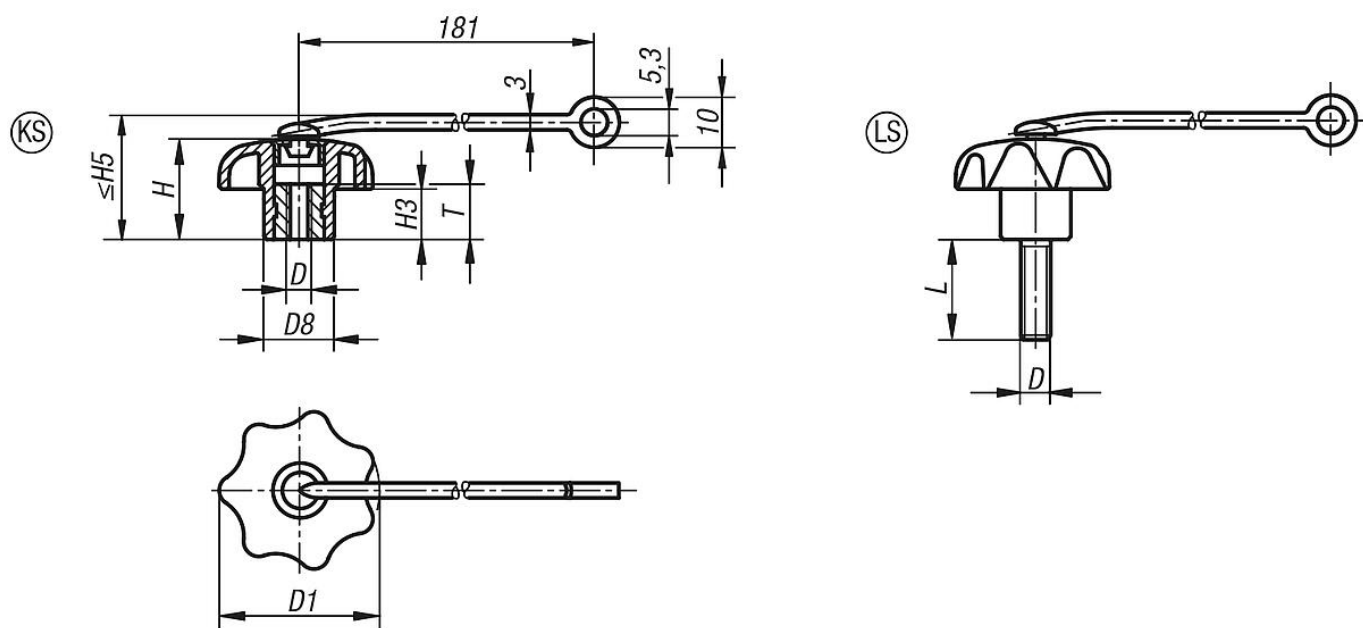

商品描述/产品说明

产品说明

材料：

热塑性塑料材质的星型旋钮。
 不锈钢 1.4305 材质的衬套和螺栓。
 弹性 TPU 材质的连接线。

规格：

衬套和螺栓，亮色。

提示：

连接线能避免旋钮掉落遗失。
 星型旋钮不能离安装位置过远，
 保证安装、拆卸方便，防止旋钮遗失。

装配：

在连接线未夹紧的状态下进行安装。
 连接线固定位置不要离旋钮过远。

附件：

连接线也可以作为配件购买，相关内容参见 03198-04190。

图纸提示：

KS 型：带螺纹轴套，带盖子

LS 型：带外螺纹

图纸