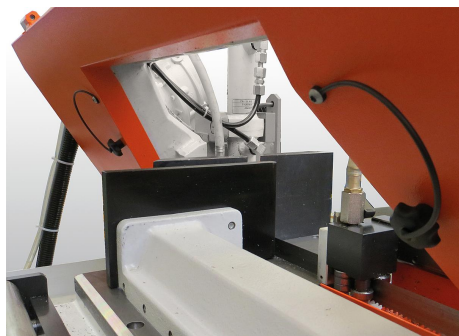

商品描述/产品说明

产品说明

材料：

热塑性塑料材质的星型旋钮。
 不锈钢 1.4305 材质的衬套和螺栓。
 弹性 TPU 材质的连接线。

规格：

衬套和螺栓，亮色。

提示：

连接线能避免旋钮掉落遗失。
 星型旋钮不能离安装位置过远，
 保证安装、拆卸方便，防止旋钮遗失。

装配：

在连接线未夹紧的状态下进行安装。
 连接线固定位置不要离旋钮过远。

附件：

连接线也可以作为配件购买，相关内容参见 03198-04190。

图纸提示：

KS 型：带螺纹轴套，带盖子

LS 型：带外螺纹

图纸