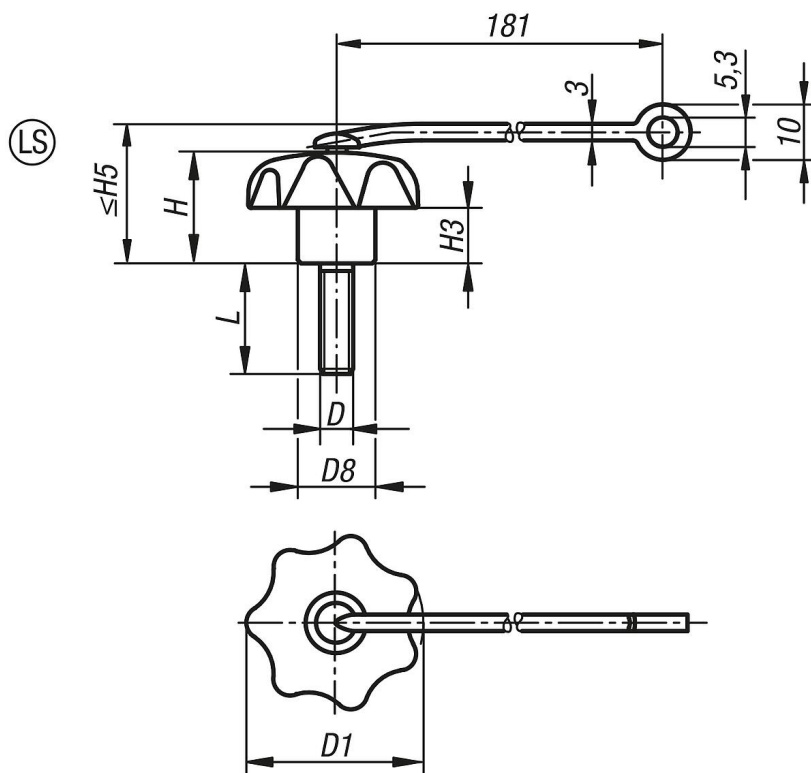

INCH
Parts

产品说明

材料：

热塑性塑料的星形旋钮，不锈钢 S14305 材质的衬套和螺栓。
弹性 TPU 材质的连接线

规格：

衬套和螺栓，亮色。

提示：

连接线能避免旋钮掉落遗失。
星型旋钮不能离安装位置过远，
保证安装、拆卸方便，防止旋钮遗失。

装配：

在连接线未夹紧的状态下进行安装。
连接线固定位置不要离旋钮过远。

附件：

连接线也可以作为配件购买，相关内容参见 K0743.04190。

图纸提示：

LS 型：带外螺纹

商品概述

订货号	类型	颜色 盖子	D	D1	D8	H	H5 Max.	T	L
06212-7A1X10	LS	黑色 RAL 7021	10-32	25	12	16	22	-	10
06212-7A15X10	LS	灰色 RAL 7035	10-32	25	12	16	22	-	10
06212-7A16X10	LS	红色 RAL 3020	10-32	25	12	16	22	-	10
06212-7A17X10	LS	黄色 RAL 1021	10-32	25	12	16	22	-	10
06212-7A1X20	LS	黑色 RAL 7021	10-32	25	12	16	22	-	20
06212-7A15X20	LS	灰色 RAL 7035	10-32	25	12	16	22	-	20
06212-7A16X20	LS	红色 RAL 3020	10-32	25	12	16	22	-	20
06212-7A17X20	LS	黄色 RAL 1021	10-32	25	12	16	22	-	20
06212-7A21X20	LS	黑色 RAL 7021	1/4-20	25	12	16	22	-	20
06212-7A215X20	LS	灰色 RAL 7035	1/4-20	25	12	16	22	-	20
06212-7A216X20	LS	红色 RAL 3020	1/4-20	25	12	16	22	-	20
06212-7A217X20	LS	黄色 RAL 1021	1/4-20	25	12	16	22	-	20
06212-7A21X30	LS	黑色 RAL 7021	1/4-20	25	12	16	22	-	30
06212-7A215X30	LS	灰色 RAL 7035	1/4-20	25	12	16	22	-	30
06212-7A216X30	LS	红色 RAL 3020	1/4-20	25	12	16	22	-	30
06212-7A217X30	LS	黄色 RAL 1021	1/4-20	25	12	16	22	-	30
06212-7A2X20	LS	黑色 RAL 7021	1/4-20	32	14	20	26	-	20
06212-7A25X20	LS	灰色 RAL 7035	1/4-20	32	14	20	26	-	20
06212-7A26X20	LS	红色 RAL 3020	1/4-20	32	14	20	26	-	20
06212-7A27X20	LS	黄色 RAL 1021	1/4-20	32	14	20	26	-	20
06212-7A2X30	LS	黑色 RAL 7021	1/4-20	32	14	20	26	-	30
06212-7A25X30	LS	灰色 RAL 7035	1/4-20	32	14	20	26	-	30
06212-7A26X30	LS	红色 RAL 3020	1/4-20	32	14	20	26	-	30
06212-7A27X30	LS	黄色 RAL 1021	1/4-20	32	14	20	26	-	30
06212-7A31X20	LS	黑色 RAL 7021	5/16-18	32	14	20	26	-	20
06212-7A315X20	LS	灰色 RAL 7035	5/16-18	32	14	20	26	-	20
06212-7A316X20	LS	红色 RAL 3020	5/16-18	32	14	20	26	-	20
06212-7A317X20	LS	黄色 RAL 1021	5/16-18	32	14	20	26	-	20
06212-7A31X40	LS	黑色 RAL 7021	5/16-18	32	14	20	26	-	40
06212-7A315X40	LS	灰色 RAL 7035	5/16-18	32	14	20	26	-	40
06212-7A316X40	LS	红色 RAL 3020	5/16-18	32	14	20	26	-	40
06212-7A317X40	LS	黄色 RAL 1021	5/16-18	32	14	20	26	-	40