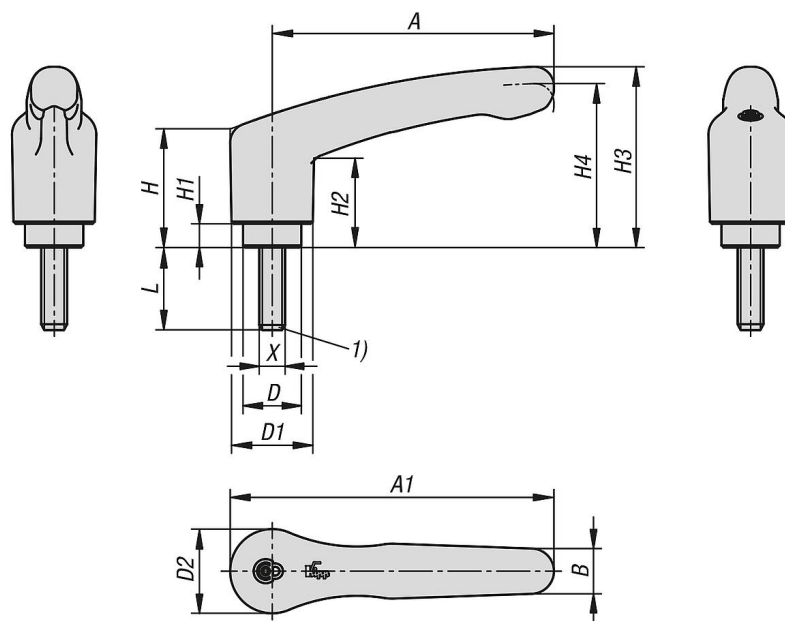

图纸

商品概述