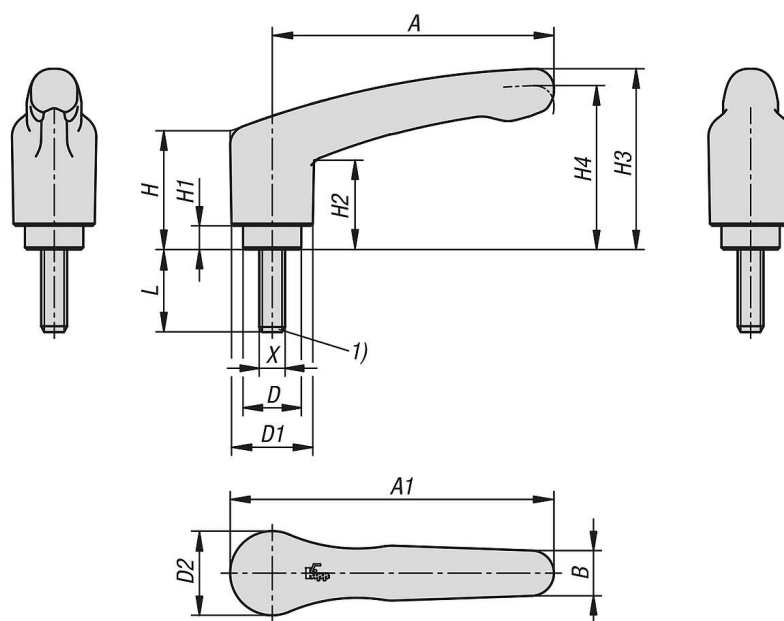

图纸

商品概述