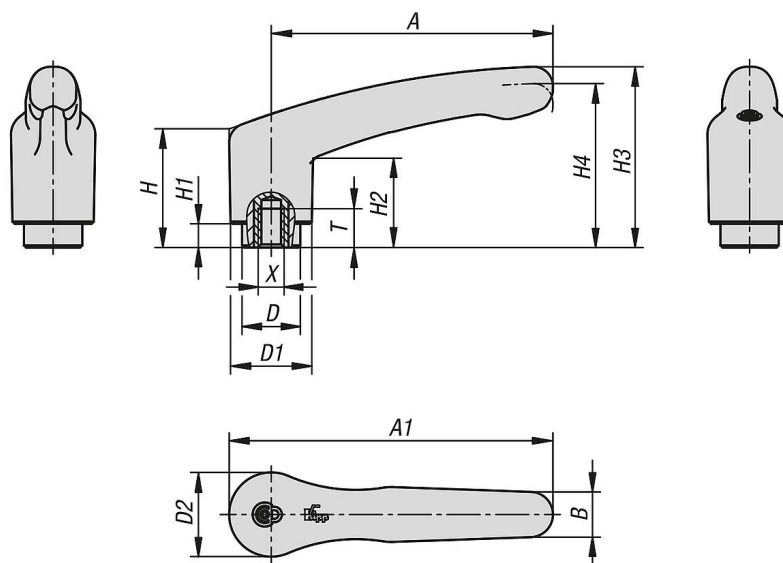

## 商品概述

订货号	主体颜色	尺寸	X	T	D	D1	D2	H	H1	H2	H3	H4	A	A1	B	齿数
06613-12-1041	黑色 RAL 7021	1	M4	6	10	13,2	13,8	22,7	5	15,2	31,8	28,9	39,9	46,8	7,9	12
06613-12-1051	黑色 RAL 7021	1	M5	6	10	13,2	13,8	22,7	5	15,2	31,8	28,9	39,9	46,8	7,9	12
06613-12-2051	黑色 RAL 7021	2	M5	8	13,5	18,8	19,5	27,4	5,5	20,7	41,9	38	65,2	75	10,5	12
06613-12-2061	黑色 RAL 7021	2	M6	8	13,5	18,8	19,5	27,4	5,5	20,7	41,9	38	65,2	75	10,5	12
06613-12-2081	黑色 RAL 7021	2	M8	9	13,5	18,8	19,5	27,4	5,5	20,7	41,9	38	65,2	75	10,5	12
06613-12-3081	黑色 RAL 7021	3	M8	12	17	21,2	22,2	40	10	31,4	58,1	53,3	80,3	91,3	11,7	12
06613-12-3101	黑色 RAL 7021	3	M10	12	17	21,2	22,2	40	10	31,4	58,1	53,3	80,3	91,3	11,7	12
06613-12-10484	红色 RAL 3020	1	M4	6	10	13,2	13,8	22,7	5	15,2	31,8	28,9	39,9	46,8	7,9	12
06613-12-10584	红色 RAL 3020	1	M5	6	10	13,2	13,8	22,7	5	15,2	31,8	28,9	39,9	46,8	7,9	12
06613-12-20584	红色 RAL 3020	2	M5	8	13,5	18,8	19,5	27,4	5,5	20,7	41,9	38	65,2	75	10,5	12
06613-12-20684	红色 RAL 3020	2	M6	8	13,5	18,8	19,5	27,4	5,5	20,7	41,9	38	65,2	75	10,5	12
06613-12-20884	红色 RAL 3020	2	M8	9	13,5	18,8	19,5	27,4	5,5	20,7	41,9	38	65,2	75	10,5	12
06613-12-30884	红色 RAL 3020	3	M8	12	17	21,2	22,2	40	10	31,4	58,1	53,3	80,3	91,3	11,7	12
06613-12-31084	红色 RAL 3020	3	M10	12	17	21,2	22,2	40	10	31,4	58,1	53,3	80,3	91,3	11,7	12