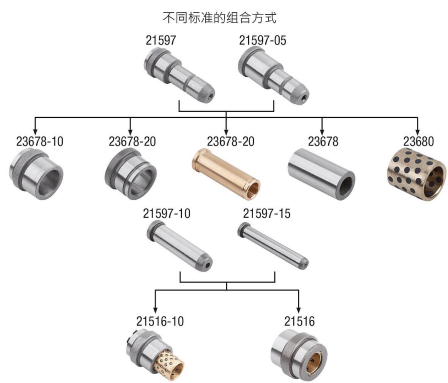

商品描述/产品说明

产品说明

材料：  
渗碳钢制导杆 1.7139。

规格：  
经渗碳硬化处理。

提示：  
钢制导杆带有定心轴环和两种配合直径，可为高需求应用中的精确导向任务提供解决方案。这些导杆在制造过程中提供了最高的精度、稳定性和灵活性。

通过集成的定心轴环和两种配合直径，这些导杆可以实现工具和模具的最佳校准和定位。其提供了高度的适应性，并为精密加工任务开辟了新的可能性。

3+1 原则确保两个半模的正确安装。安装 3 个直径较大的导向元件和 1 个直径较小的导向元件。

图纸

商品概述

| 订货号            | D | D1 | D2 | L  | L1 | L2 | L3 | L4 |
|----------------|---|----|----|----|----|----|----|----|
| 21597-09012025 | 9 | 14 | 16 | 12 | 25 | 3  | 3  | 4  |
| 21597-09012045 | 9 | 14 | 16 | 12 | 45 | 3  | 3  | 4  |
| 21597-09012065 | 9 | 14 | 16 | 12 | 65 | 3  | 3  | 4  |
| 21597-09017020 | 9 | 14 | 16 | 17 | 20 | 3  | 3  | 4  |
| 21597-09017025 | 9 | 14 | 16 | 17 | 25 | 3  | 3  | 4  |
| 21597-09017030 | 9 | 14 | 16 | 17 | 30 | 3  | 3  | 4  |
| 21597-09017035 | 9 | 14 | 16 | 17 | 35 | 3  | 3  | 4  |
| 21597-09017050 | 9 | 14 | 16 | 17 | 50 | 3  | 3  | 4  |
| 21597-09017055 | 9 | 14 | 16 | 17 | 55 | 3  | 3  | 4  |
| 21597-09017070 | 9 | 14 | 16 | 17 | 70 | 3  | 3  | 4  |
| 21597-09017075 | 9 | 14 | 16 | 17 | 75 | 3  | 3  | 4  |
| 21597-09022025 | 9 | 14 | 16 | 22 | 25 | 3  | 3  | 4  |
| 21597-09022035 | 9 | 14 | 16 | 22 | 35 | 3  | 3  | 4  |
| 21597-09022055 | 9 | 14 | 16 | 22 | 55 | 3  | 3  | 4  |
| 21597-09022075 | 9 | 14 | 16 | 22 | 75 | 3  | 3  | 4  |
| 21597-09022095 | 9 | 14 | 16 | 22 | 95 | 3  | 3  | 4  |
| 21597-09027020 | 9 | 14 | 16 | 27 | 20 | 3  | 3  | 4  |
| 21597-09027025 | 9 | 14 | 16 | 27 | 25 | 3  | 3  | 4  |
| 21597-09027030 | 9 | 14 | 16 | 27 | 30 | 3  | 3  | 4  |