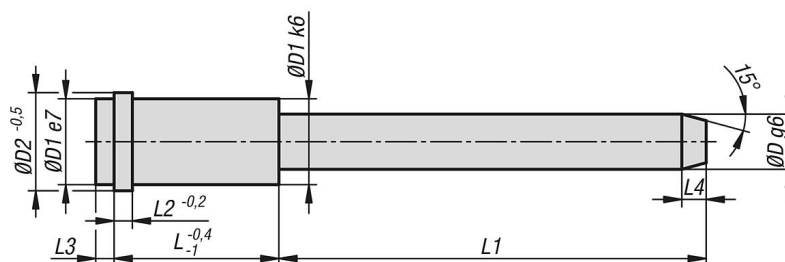

商品描述/产品说明

产品说明

材料：  
渗碳钢制导杆 1.7139。

规格：  
经渗碳硬化处理。

提示：  
钢制导杆带有定心轴环和两种配合直径，可为高需求应用中的精确导向任务提供解决方案。这些导杆在制造过程中提供了最高的精度、稳定性和灵活性。

通过集成的定心轴环和两种配合直径，这些导杆可以实现工具和模具的最佳校准和定位。其提供了高度的适应性，并为精密加工任务开辟了新的可能性。

3+1 原则确保两个半模的正确安装。安装 3 个直径较大的导向元件和 1 个直径较小的导向元件。

图纸

商品概述

| 订货号            | D | D1 | D2 | L  | L1 | L2 | L3 | L4 |
|----------------|---|----|----|----|----|----|----|----|
| 21597-09012025 | 9 | 14 | 16 | 12 | 25 | 3  | 3  | 4  |
| 21597-09012045 | 9 | 14 | 16 | 12 | 45 | 3  | 3  | 4  |
| 21597-09012065 | 9 | 14 | 16 | 12 | 65 | 3  | 3  | 4  |
| 21597-09017020 | 9 | 14 | 16 | 17 | 20 | 3  | 3  | 4  |
| 21597-09017025 | 9 | 14 | 16 | 17 | 25 | 3  | 3  | 4  |
| 21597-09017030 | 9 | 14 | 16 | 17 | 30 | 3  | 3  | 4  |
| 21597-09017035 | 9 | 14 | 16 | 17 | 35 | 3  | 3  | 4  |
| 21597-09017050 | 9 | 14 | 16 | 17 | 50 | 3  | 3  | 4  |
| 21597-09017055 | 9 | 14 | 16 | 17 | 55 | 3  | 3  | 4  |
| 21597-09017070 | 9 | 14 | 16 | 17 | 70 | 3  | 3  | 4  |
| 21597-09017075 | 9 | 14 | 16 | 17 | 75 | 3  | 3  | 4  |
| 21597-09022025 | 9 | 14 | 16 | 22 | 25 | 3  | 3  | 4  |
| 21597-09022035 | 9 | 14 | 16 | 22 | 35 | 3  | 3  | 4  |
| 21597-09022055 | 9 | 14 | 16 | 22 | 55 | 3  | 3  | 4  |
| 21597-09022075 | 9 | 14 | 16 | 22 | 75 | 3  | 3  | 4  |
| 21597-09022095 | 9 | 14 | 16 | 22 | 95 | 3  | 3  | 4  |
| 21597-09027020 | 9 | 14 | 16 | 27 | 20 | 3  | 3  | 4  |
| 21597-09027025 | 9 | 14 | 16 | 27 | 25 | 3  | 3  | 4  |
| 21597-09027030 | 9 | 14 | 16 | 27 | 30 | 3  | 3  | 4  |