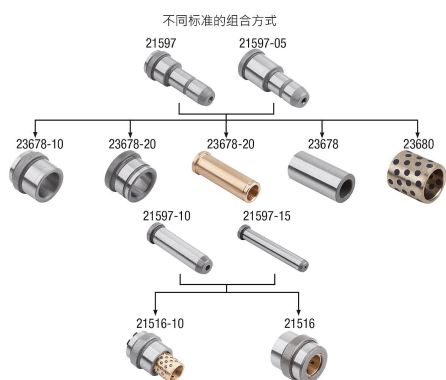

商品描述/产品说明

产品说明

材料：
渗碳钢制导杆 1.7139。

规格：
经渗碳硬化处理。

提示：
钢制导杆无用于工具和模具制造的定心轴环，可为精确导向任务提供可靠的解决方案。这些导杆经过专门设计，可确保在各种制造应用中的灵活性和适应性，而无需定心轴环。

导杆具有出色的稳定性和承重能力。其能够对工具和模具进行可靠的引导和定位，从而实现精确的加工效果。

导杆设计为无需定心轴环即可工作，且仍具有高精度和可重复性。这一特性使其成为无需使用定心轴环应用的理想选择。

3+1 原则确保两个半模的正确安装。安装 3 个直径较大的导向元件和 1 个直径较小的导向元件。

图纸

商品概述

| 订货号 | D | D1 | D2 | L | L1 | L2 | L3 |
|-------------------|----|----|----|----|----|----|----|
| 21597-05-09012045 | 9 | 14 | 16 | 12 | 45 | 3 | 4 |
| 21597-05-09017020 | 9 | 14 | 16 | 17 | 20 | 3 | 4 |
| 21597-05-09017030 | 9 | 14 | 16 | 17 | 30 | 3 | 4 |
| 21597-05-09017035 | 9 | 14 | 16 | 17 | 35 | 3 | 4 |
| 21597-05-09022025 | 9 | 14 | 16 | 22 | 25 | 3 | 4 |
| 21597-05-09022035 | 9 | 14 | 16 | 22 | 35 | 3 | 4 |
| 21597-05-09022055 | 9 | 14 | 16 | 22 | 55 | 3 | 4 |
| 21597-05-09027025 | 9 | 14 | 16 | 27 | 25 | 3 | 4 |
| 21597-05-09027030 | 9 | 14 | 16 | 27 | 30 | 3 | 4 |
| 21597-05-09027035 | 9 | 14 | 16 | 27 | 35 | 3 | 4 |
| 21597-05-09027045 | 9 | 14 | 16 | 27 | 45 | 3 | 4 |
| 21597-05-09027050 | 9 | 14 | 16 | 27 | 50 | 3 | 4 |
| 21597-05-09036025 | 9 | 14 | 16 | 36 | 25 | 3 | 4 |
| 21597-05-09036035 | 9 | 14 | 16 | 36 | 35 | 3 | 4 |
| 21597-05-09036045 | 9 | 14 | 16 | 36 | 45 | 3 | 4 |
| 21597-05-09046030 | 9 | 14 | 16 | 46 | 30 | 3 | 4 |
| 21597-05-09046045 | 9 | 14 | 16 | 46 | 45 | 3 | 4 |
| 21597-05-09046055 | 9 | 14 | 16 | 46 | 55 | 3 | 4 |
| 21597-05-09046075 | 9 | 14 | 16 | 46 | 75 | 3 | 4 |
| 21597-05-10012045 | 10 | 14 | 16 | 12 | 45 | 3 | 4 |
| 21597-05-10017020 | 10 | 14 | 16 | 17 | 20 | 3 | 4 |