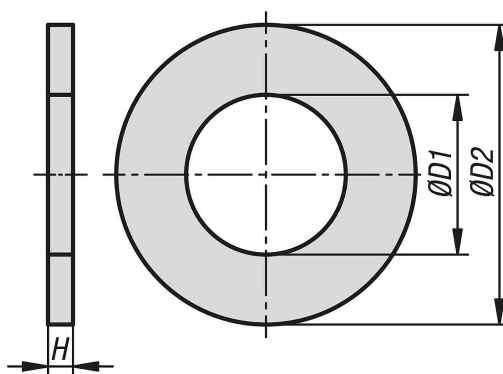

商品描述/产品说明

产品说明

材料：
钢或不锈钢垫圈。

规格：
钢制，亮色或镀锌。
不锈钢，亮色。

提示：
DIN 433 垫圈是根据 DIN 433 标准制造的垫圈。垫圈用于将载荷分散在更大的区域，防止螺钉头或螺母陷入材料中。

图纸

商品概述

| 订货号 | 主体材料 | 主体表面 | D1 | D2 | H | 适用螺栓 |
|---------------|--------|------|------|----|-----|------|
| 07300-01-030 | 钢制 | 亮色 | 3,2 | 6 | 0,5 | M3 |
| 07300-01-040 | 钢制 | 亮色 | 4,3 | 8 | 0,5 | M4 |
| 07300-01-050 | 钢制 | 亮色 | 5,3 | 9 | 1 | M5 |
| 07300-01-060 | 钢制 | 亮色 | 6,4 | 11 | 1,6 | M6 |
| 07300-01-080 | 钢制 | 亮色 | 8,4 | 15 | 1,6 | M8 |
| 07300-01-100 | 钢制 | 亮色 | 10,5 | 18 | 1,6 | M10 |
| 07300-01-120 | 钢制 | 亮色 | 13 | 20 | 2 | M12 |
| 07300-01-140 | 钢制 | 亮色 | 15 | 24 | 2,5 | M14 |
| 07300-01-160 | 钢制 | 亮色 | 17 | 28 | 2,5 | M16 |
| 07300-01-180 | 钢制 | 亮色 | 19 | 30 | 3 | M18 |
| 07300-01-200 | 钢制 | 亮色 | 21 | 34 | 3 | M20 |
| 07300-01-031 | 钢制 | 镀锌 | 3,2 | 6 | 0,5 | M3 |
| 07300-01-041 | 钢制 | 镀锌 | 4,3 | 8 | 0,5 | M4 |
| 07300-01-051 | 钢制 | 镀锌 | 5,3 | 9 | 1 | M5 |
| 07300-01-061 | 钢制 | 镀锌 | 6,4 | 11 | 1,6 | M6 |
| 07300-01-081 | 钢制 | 镀锌 | 8,4 | 15 | 1,6 | M8 |
| 07300-01-101 | 钢制 | 镀锌 | 10,5 | 18 | 1,6 | M10 |
| 07300-01-121 | 钢制 | 镀锌 | 13 | 20 | 2 | M12 |
| 07300-01-141 | 钢制 | 镀锌 | 15 | 24 | 2,5 | M14 |
| 07300-01-161 | 钢制 | 镀锌 | 17 | 28 | 2,5 | M16 |
| 07300-01-181 | 钢制 | 镀锌 | 19 | 30 | 3 | M18 |
| 07300-01-201 | 钢制 | 镀锌 | 21 | 34 | 3 | M20 |
| 07300-01-1030 | 不锈钢 A2 | 亮色 | 3,2 | 6 | 0,5 | M3 |
| 07300-01-1040 | 不锈钢 A2 | 亮色 | 4,3 | 8 | 0,5 | M4 |
| 07300-01-1050 | 不锈钢 A2 | 亮色 | 5,3 | 9 | 1 | M5 |
| 07300-01-1060 | 不锈钢 A2 | 亮色 | 6,4 | 11 | 1,6 | M6 |
| 07300-01-1080 | 不锈钢 A2 | 亮色 | 8,4 | 15 | 1,6 | M8 |
| 07300-01-1100 | 不锈钢 A2 | 亮色 | 10,5 | 18 | 1,6 | M10 |