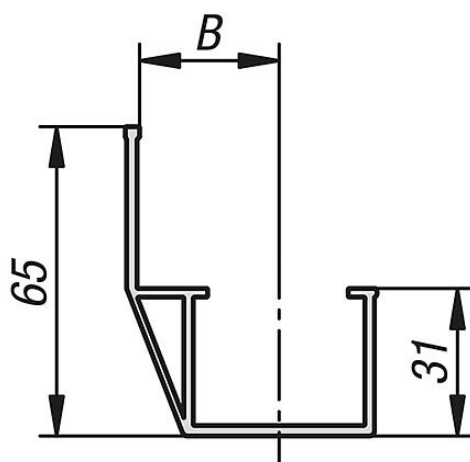

商品描述/产品说明

产品说明

材料：
塑料 PVC。
PVC 塑料 ESD 版，碳纤维增强。

规格：
类似于 RAL 7042 的黑色或灰色。

提示：
导轨将运输的货物牢牢地固定在辊道上。安装时，只需将导轨推入辊道上即可。

为了保护敏感产品，导轨还提供静电耗散版本（ESD）。

图纸

商品概述

订货号	组件颜色	B	B1	L	静电放电 静电放电
10921-20-1030X2000	黑色	30	52	2000	否
10921-20-1130X2000	黑色	30	52	2000	是的
10921-20-2030X2000	灰色	30	52	2000	否
10921-20-1063X2000	黑色	63,5	86	2000	否
10921-20-1163X2000	黑色	63,5	86	2000	是的
10921-20-2063X2000	灰色	63,5	86	2000	否