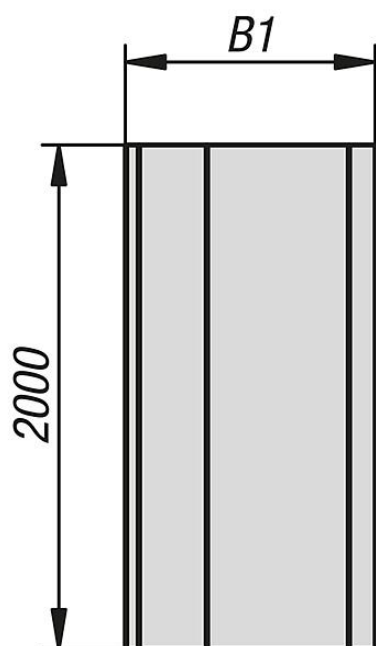

商品描述/产品说明

产品说明

材料：
塑料 PVC。
PVC 塑料 ESD 版，碳纤维增强。

规格：
类似于 RAL 7042 的黑色或灰色。

提示：
导轨将运输的货物牢牢地固定在辊道上。安装时，只需将导轨推入辊道上即可。

为了保护敏感产品，导轨还提供静电耗散版本（ESD）。

图纸

商品概述

订货号	组件颜色	B	B1	L	静电放电 静电放电
10921-20-1030X2000	黑色	30	52	2000	否
10921-20-1130X2000	黑色	30	52	2000	是的
10921-20-2030X2000	灰色	30	52	2000	否
10921-20-1063X2000	黑色	63,5	86	2000	否
10921-20-1163X2000	黑色	63,5	86	2000	是的
10921-20-2063X2000	灰色	63,5	86	2000	否