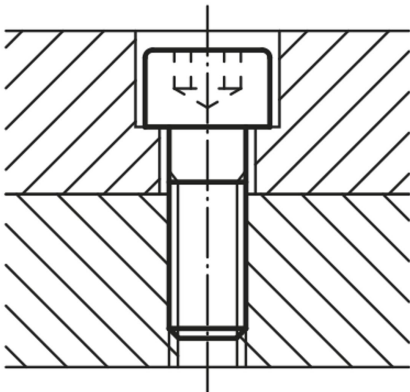

商品描述/产品说明

产品说明

材料：
不锈钢 A2 或 不锈钢 A4。

规格：
不锈钢 A2-70，亮色。
不锈钢 A4-70，亮色。

图纸

商品概述

订货号	主体材料	强度等级	主体表面	D	L	Ls 最小	Lg 最大	DK	K	SW
07160-103X10	不锈钢 A2	70	亮色	M3	10	0	1,5	5,5	3	2,5
07160-103X12	不锈钢 A2	70	亮色	M3	12	0	1,5	5,5	3	2,5
07160-103X16	不锈钢 A2	70	亮色	M3	16	0	1,5	5,5	3	2,5
07160-103X20	不锈钢 A2	70	亮色	M3	20	0	1,5	5,5	3	2,5
07160-103X25	不锈钢 A2	70	亮色	M3	25	4,5	7	5,5	3	2,5
07160-104X10	不锈钢 A2	70	亮色	M4	10	0	2,1	7	4	3
07160-104X12	不锈钢 A2	70	亮色	M4	12	0	2,1	7	4	3
07160-104X16	不锈钢 A2	70	亮色	M4	16	0	2,1	7	4	3
07160-104X18	不锈钢 A2	70	亮色	M4	18	0	2,1	7	4	3
07160-104X20	不锈钢 A2	70	亮色	M4	20	0	2,1	7	4	3
07160-104X25	不锈钢 A2	70	亮色	M4	25	0	2,1	7	4	3
07160-105X10	不锈钢 A2	70	亮色	M5	10	0	2,4	8,5	5	4
07160-105X12	不锈钢 A2	70	亮色	M5	12	0	2,4	8,5	5	4
07160-105X16	不锈钢 A2	70	亮色	M5	16	0	2,4	8,5	5	4
07160-105X18	不锈钢 A2	70	亮色	M5	18	0	2,4	8,5	5	4
07160-105X20	不锈钢 A2	70	亮色	M5	20	0	2,4	8,5	5	4
07160-105X25	不锈钢 A2	70	亮色	M5	25	0	2,4	8,5	5	4
07160-105X30	不锈钢 A2	70	亮色	M5	30	4	8	8,5	5	4
07160-105X40	不锈钢 A2	70	亮色	M5	40	14	18	8,5	5	4
07160-106X10	不锈钢 A2	70	亮色	M6	10	0	3	10	6	5
07160-106X12	不锈钢 A2	70	亮色	M6	12	0	3	10	6	5
07160-106X16	不锈钢 A2	70	亮色	M6	16	0	3	10	6	5
07160-106X18	不锈钢 A2	70	亮色	M6	18	0	3	10	6	5
07160-106X20	不锈钢 A2	70	亮色	M6	20	0	3	10	6	5
07160-106X25	不锈钢 A2	70	亮色	M6	25	0	3	10	6	5
07160-106X30	不锈钢 A2	70	亮色	M6	30	0	3	10	6	5
07160-106X35	不锈钢 A2	70	亮色	M6	35	6	11	10	6	5
07160-106X40	不锈钢 A2	70	亮色	M6	40	11	16	10	6	5
07160-106X45	不锈钢 A2	70	亮色	M6	45	16	21	10	6	5
07160-106X50	不锈钢 A2	70	亮色	M6	50	21	26	10	6	5
07160-106X55	不锈钢 A2	70	亮色	M6	55	26	31	10	6	5
07160-106X60	不锈钢 A2	70	亮色	M6	60	31	36	10	6	5
07160-108X16	不锈钢 A2	70	亮色	M8	16	0	3,75	13	8	6
07160-108X18	不锈钢 A2	70	亮色	M8	18	0	3,75	13	8	6
07160-108X20	不锈钢 A2	70	亮色	M8	20	0	3,75	13	8	6
07160-108X25	不锈钢 A2	70	亮色	M8	25	0	3,75	13	8	6
07160-108X30	不锈钢 A2	70	亮色	M8	30	0	3,75	13	8	6
07160-108X35	不锈钢 A2	70	亮色	M8	35	0	3,75	13	8	6
07160-108X40	不锈钢 A2	70	亮色	M8	40	5,75	12	13	8	6
07160-108X45	不锈钢 A2	70	亮色	M8	45	10,75	17	13	8	6