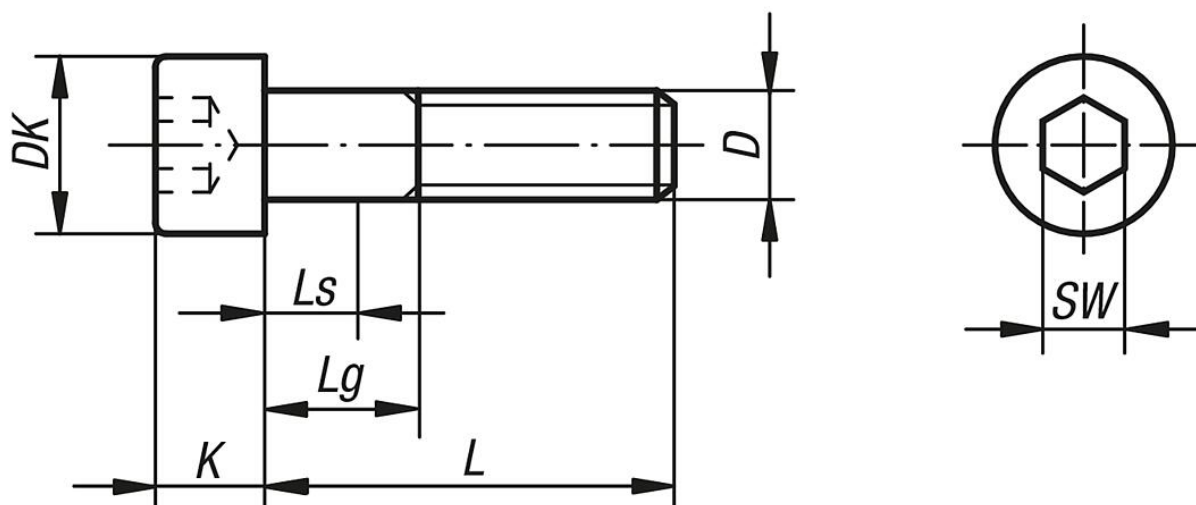

商品描述/产品说明

产品说明

材料：
不锈钢 A2 或 不锈钢 A4。

规格：
不锈钢 A2-70，亮色。
不锈钢 A4-70，亮色。

图纸

商品概述

订货号	主体材料	强度等级	主体表面	D	L	Ls 最小	Lg 最大	DK	K	SW
07160-103X10	不锈钢 A2	70	亮色	M3	10	0	1,5	5,5	3	2,5
07160-103X12	不锈钢 A2	70	亮色	M3	12	0	1,5	5,5	3	2,5
07160-103X16	不锈钢 A2	70	亮色	M3	16	0	1,5	5,5	3	2,5
07160-103X20	不锈钢 A2	70	亮色	M3	20	0	1,5	5,5	3	2,5
07160-103X25	不锈钢 A2	70	亮色	M3	25	4,5	7	5,5	3	2,5
07160-104X10	不锈钢 A2	70	亮色	M4	10	0	2,1	7	4	3
07160-104X12	不锈钢 A2	70	亮色	M4	12	0	2,1	7	4	3
07160-104X16	不锈钢 A2	70	亮色	M4	16	0	2,1	7	4	3
07160-104X18	不锈钢 A2	70	亮色	M4	18	0	2,1	7	4	3
07160-104X20	不锈钢 A2	70	亮色	M4	20	0	2,1	7	4	3
07160-104X25	不锈钢 A2	70	亮色	M4	25	0	2,1	7	4	3
07160-105X10	不锈钢 A2	70	亮色	M5	10	0	2,4	8,5	5	4
07160-105X12	不锈钢 A2	70	亮色	M5	12	0	2,4	8,5	5	4
07160-105X16	不锈钢 A2	70	亮色	M5	16	0	2,4	8,5	5	4
07160-105X18	不锈钢 A2	70	亮色	M5	18	0	2,4	8,5	5	4
07160-105X20	不锈钢 A2	70	亮色	M5	20	0	2,4	8,5	5	4
07160-105X25	不锈钢 A2	70	亮色	M5	25	0	2,4	8,5	5	4
07160-105X30	不锈钢 A2	70	亮色	M5	30	4	8	8,5	5	4
07160-105X40	不锈钢 A2	70	亮色	M5	40	14	18	8,5	5	4
07160-106X10	不锈钢 A2	70	亮色	M6	10	0	3	10	6	5
07160-106X12	不锈钢 A2	70	亮色	M6	12	0	3	10	6	5
07160-106X16	不锈钢 A2	70	亮色	M6	16	0	3	10	6	5
07160-106X18	不锈钢 A2	70	亮色	M6	18	0	3	10	6	5
07160-106X20	不锈钢 A2	70	亮色	M6	20	0	3	10	6	5
07160-106X25	不锈钢 A2	70	亮色	M6	25	0	3	10	6	5
07160-106X30	不锈钢 A2	70	亮色	M6	30	0	3	10	6	5
07160-106X35	不锈钢 A2	70	亮色	M6	35	6	11	10	6	5
07160-106X40	不锈钢 A2	70	亮色	M6	40	11	16	10	6	5
07160-106X45	不锈钢 A2	70	亮色	M6	45	16	21	10	6	5
07160-106X50	不锈钢 A2	70	亮色	M6	50	21	26	10	6	5
07160-106X55	不锈钢 A2	70	亮色	M6	55	26	31	10	6	5
07160-106X60	不锈钢 A2	70	亮色	M6	60	31	36	10	6	5
07160-108X16	不锈钢 A2	70	亮色	M8	16	0	3,75	13	8	6
07160-108X18	不锈钢 A2	70	亮色	M8	18	0	3,75	13	8	6
07160-108X20	不锈钢 A2	70	亮色	M8	20	0	3,75	13	8	6
07160-108X25	不锈钢 A2	70	亮色	M8	25	0	3,75	13	8	6
07160-108X30	不锈钢 A2	70	亮色	M8	30	0	3,75	13	8	6
07160-108X35	不锈钢 A2	70	亮色	M8	35	0	3,75	13	8	6
07160-108X40	不锈钢 A2	70	亮色	M8	40	5,75	12	13	8	6
07160-108X45	不锈钢 A2	70	亮色	M8	45	10,75	17	13	8	6