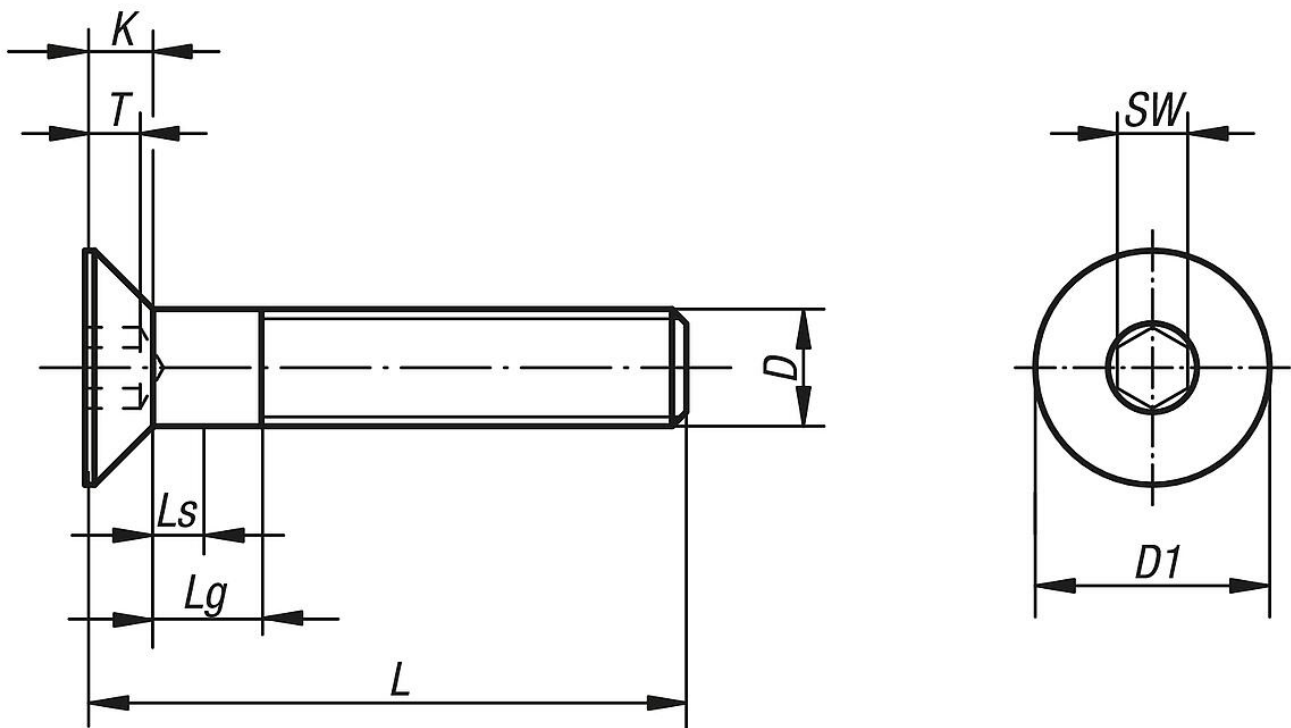

商品描述/产品说明

产品说明

材料：
不锈钢 A2 或 不锈钢 A4。

规格：
不锈钢 A2-70，亮色。
不锈钢 A4-70，亮色。

图纸

商品概述

订货号	主体材料	强度等级	主体表面	D	L	K	Ls 最小	Lg 最大	T	D1	SW
07175-103X10	不锈钢 A2	70	亮色	M3	10	1,86	0	1	1,25	5,81	2
07175-103X12	不锈钢 A2	70	亮色	M3	12	1,86	0	1	1,25	5,81	2
07175-103X16	不锈钢 A2	70	亮色	M3	16	1,86	0	1	1,25	5,81	2
07175-103X20	不锈钢 A2	70	亮色	M3	20	1,86	0	1	1,25	5,81	2
07175-103X25	不锈钢 A2	70	亮色	M3	25	1,86	0	1	1,25	5,81	2
07175-104X10	不锈钢 A2	70	亮色	M4	10	2,3	0	1,4	1,8	8	2,5
07175-104X12	不锈钢 A2	70	亮色	M4	12	2,3	0	1,4	1,8	8	2,5
07175-104X16	不锈钢 A2	70	亮色	M4	16	2,3	0	1,4	1,8	8	2,5
07175-104X20	不锈钢 A2	70	亮色	M4	20	2,3	0	1,4	1,8	8	2,5
07175-104X25	不锈钢 A2	70	亮色	M4	25	2,3	0	1,4	1,8	8	2,5
07175-105X10	不锈钢 A2	70	亮色	M5	10	2,8	0	1,6	2,3	10	3
07175-105X12	不锈钢 A2	70	亮色	M5	12	2,8	0	1,6	2,3	10	3
07175-105X16	不锈钢 A2	70	亮色	M5	16	2,8	0	1,6	2,3	10	3
07175-105X20	不锈钢 A2	70	亮色	M5	20	2,8	0	1,6	2,3	10	3
07175-105X25	不锈钢 A2	70	亮色	M5	25	2,8	0	1,6	2,3	10	3
07175-105X30	不锈钢 A2	70	亮色	M5	30	2,8	0	1,6	2,3	10	3
07175-106X10	不锈钢 A2	70	亮色	M6	10	3,3	0	2	2,5	12	4
07175-106X12	不锈钢 A2	70	亮色	M6	12	3,3	0	2	2,5	12	4
07175-106X16	不锈钢 A2	70	亮色	M6	16	3,3	0	2	2,5	12	4
07175-106X20	不锈钢 A2	70	亮色	M6	20	3,3	0	2	2,5	12	4
07175-106X25	不锈钢 A2	70	亮色	M6	25	3,3	0	2	2,5	12	4
07175-106X30	不锈钢 A2	70	亮色	M6	30	3,3	0	2	2,5	12	4
07175-106X35	不锈钢 A2	70	亮色	M6	35	3,3	0	2	2,5	12	4
07175-106X40	不锈钢 A2	70	亮色	M6	40	3,3	11	16	2,5	12	4
07175-106X45	不锈钢 A2	70	亮色	M6	45	3,3	16	21	2,5	12	4
07175-106X50	不锈钢 A2	70	亮色	M6	50	3,3	21	26	2,5	12	4
07175-106X60	不锈钢 A2	70	亮色	M6	60	3,3	31	36	2,5	12	4
07175-108X16	不锈钢 A2	70	亮色	M8	16	4,4	0	2,5	3,5	16	5
07175-108X20	不锈钢 A2	70	亮色	M8	20	4,4	0	2,5	3,5	16	5
07175-108X25	不锈钢 A2	70	亮色	M8	25	4,4	0	2,5	3,5	16	5
07175-108X30	不锈钢 A2	70	亮色	M8	30	4,4	0	2,5	3,5	16	5
07175-108X35	不锈钢 A2	70	亮色	M8	35	4,4	0	2,5	3,5	16	5
07175-108X40	不锈钢 A2	70	亮色	M8	40	4,4	0	2,5	3,5	16	5
07175-108X45	不锈钢 A2	70	亮色	M8	45	4,4	0	2,5	3,5	16	5
07175-108X50	不锈钢 A2	70	亮色	M8	50	4,4	15,75	22	3,5	16	5
07175-108X60	不锈钢 A2	70	亮色	M8	60	4,4	25,75	32	3,5	16	5
07175-110X16	不锈钢 A2	70	亮色	M10	16	5,5	0	3	4,4	20	6
07175-110X20	不锈钢 A2	70	亮色	M10	20	5,5	0	3	4,4	20	6
07175-110X25	不锈钢 A2	70	亮色	M10	25	5,5	0	3	4,4	20	6
07175-110X30	不锈钢 A2	70	亮色	M10	30	5,5	0	3	4,4	20	6
07175-110X35	不锈钢 A2	70	亮色	M10	35	5,5	0	3	4,4	20	6
07175-110X40	不锈钢 A2	70	亮色	M10	40	5,5	0	3	4,4	20	6
07175-110X45	不锈钢 A2	70	亮色	M10	45	5,5	0	3	4,4	20	6
07175-110X50	不锈钢 A2	70	亮色	M10	50	5,5	0	3	4,4	20	6
07175-110X60	不锈钢 A2	70	亮色	M10	60	5,5	20,5	28	4,4	20	6
07175-110X70	不锈钢 A2	70	亮色	M10	70	5,5	30,5	38	4,4	20	6
07175-112X20	不锈钢 A2	70	亮色	M12	20	6,5	0	3,5	4,6	24	8
07175-112X25	不锈钢 A2	70	亮色	M12	25	6,5	0	3,5	4,6	24	8
07175-112X30	不锈钢 A2	70	亮色	M12	30	6,5	0	3,5	4,6	24	8
07175-112X35	不锈钢 A2	70	亮色	M12	35	6,5	0	3,5	4,6	24	8
07175-112X40	不锈钢 A2	70	亮色	M12	40	6,5	0	3,5	4,6	24	8
07175-112X45	不锈钢 A2	70	亮色	M12	45	6,5	0	3,5	4,6	24	8
07175-112X50	不锈钢 A2	70	亮色	M12	50	6,5	0	3,5	4,6	24	8
07175-112X60	不锈钢 A2	70	亮色	M12	60	6,5	0	3,5	4,6	24	8
07175-112X70	不锈钢 A2	70	亮色	M12	70	6,5	25,25	34	4,6	24	8
07175-112X80	不锈钢 A2	70	亮色	M12	80	6,5	35,25	44	4,6	24	8
07175-116X30	不锈钢 A2	70	亮色	M16	30	7,5	0	4	5,3	30	10
07175-116X35	不锈钢 A2	70	亮色	M16	35	7,5	0	4	5,3	30	10
07175-116X40	不锈钢 A2	70	亮色	M16	40	7,5	0	4	5,3	30	10
07175-116X45	不锈钢 A2	70	亮色	M16	45	7,5	0	4	5,3	30	10
07175-116X50	不锈钢 A2	70	亮色	M16	50	7,5	0	4	5,3	30	10
07175-116X60	不锈钢 A2	70	亮色	M16	60	7,5	0	4	5,3	30	10
07175-116X70	不锈钢 A2	70	亮色	M16	70	7,5	0	4	5,3	30	10
07175-116X80	不锈钢 A2	70	亮色	M16	80	7,5	22	32	5,3	30	10
07175-603X10	不锈钢 A4	70	亮色	M3	10	1,86	0	1	1,25	5,81	2