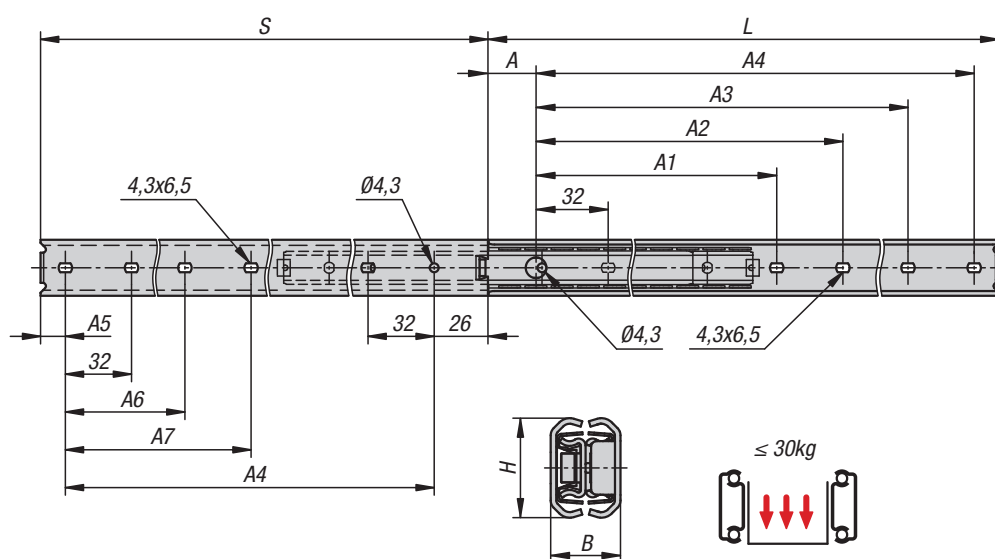

# 安装说明 21334-03

订货号	L	S	A	A1	A2	A3	A4	A5	A6	A7	B	H	负载能力 每对 kg
21334-03-0200	200	205,5	26	-	-	128	160	14	-	-	19	27,1	22
21334-03-0250	250	255	26	-	-	160	192	32	-	-	19	27,1	25
21334-03-0300	300	304	26	-	-	224	256	18	-	-	19	27,1	28
21334-03-0350	350	353	26	-	-	256	288	36	-	-	19	27,1	30
21334-03-0400	400	402	26	192	224	320	352	22	128	160	19	27,1	30
21334-03-0450	450	452	26	224	256	384	416	8	160	192	19	27,1	28
21334-03-0500	500	501	26	256	288	416	448	26	160	192	19	27,1	25
21334-03-0550	550	550	26	256	288	480	512	12	224	256	19	27,1	22
21334-03-0600	600	599	26	288	320	512	544	30	224	256	19	27,1	20

必须利用所有安装位置，以达到最大负载值。

将导轨安装在抽屉中心线上或下方。

不适用于平装。

# 安装说明 21334-03

钢轨扣件