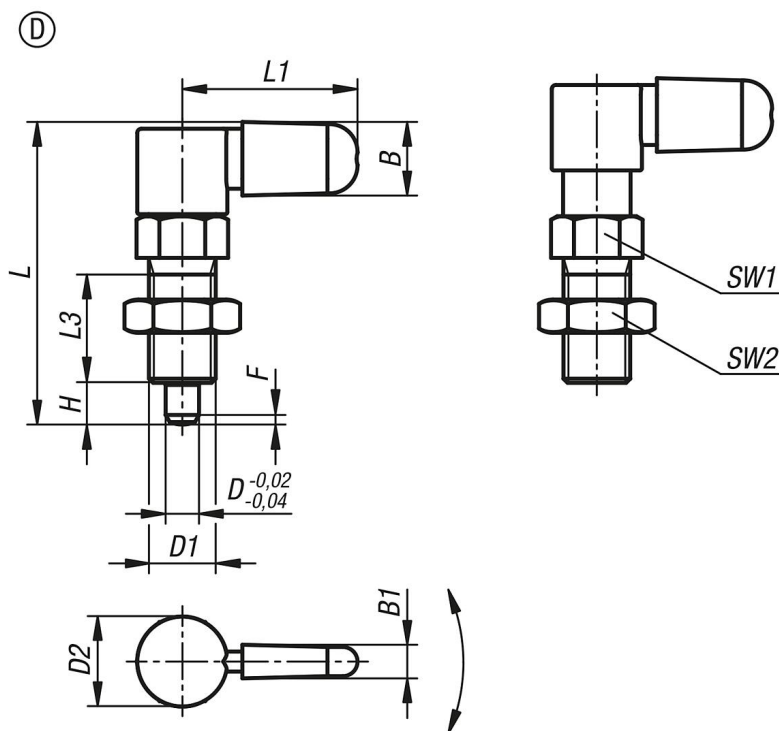

图纸

商品概述

订货号	类型	组件颜色	D	D1	D2	L	L1	L3	B	B1	H	SW1	SW2	Fx30°	初始位置 弹簧弹力 F1 约 N	终点位置 弹簧弹力 F2 约 N
03099-35-0705101	D	黑色 RAL 7021	5	M10x1	16	46,7	26,3	15	10,9	4,9	6	13	17	1,3	8	14
03099-35-0706121	D	黑色 RAL 7021	6	M12x1,5	17,4	56,5	31,5	19	13	5,8	8	14	19	1,8	8	15
03099-35-0708161	D	黑色 RAL 7021	8	M16x1,5	21,6	72,6	42	26	17,7	8,1	10	19	24	2,3	15	35
03099-35-0710201	D	黑色 RAL 7021	10	M20x1,5	24,8	82,3	51,6	30	21,5	9,5	12	22	30	2,8	20	60
03099-35-07051012	D	橙色 RAL 2004	5	M10x1	16	46,7	26,3	15	10,9	4,9	6	13	17	1,3	8	14
03099-35-07061212	D	橙色 RAL 2004	6	M12x1,5	17,4	56,5	31,5	19	13	5,8	8	14	19	1,8	8	15
03099-35-07081612	D	橙色 RAL 2004	8	M16x1,5	21,6	72,6	42	26	17,7	8,1	10	19	24	2,3	15	35
03099-35-07102012	D	橙色 RAL 2004	10	M20x1,5	24,8	82,3	51,6	30	21,5	9,5	12	22	30	2,8	20	60
03099-35-070510116	D	黄色 RAL 1021	5	M10x1	16	46,7	26,3	15	10,9	4,9	6	13	17	1,3	8	14
03099-35-070612116	D	黄色 RAL 1021	6	M12x1,5	17,4	56,5	31,5	19	13	5,8	8	14	19	1,8	8	15
03099-35-070816116	D	黄色 RAL 1021	8	M16x1,5	21,6	72,6	42	26	17,7	8,1	10	19	24	2,3	15	35
03099-35-071020116	D	黄色 RAL 1021	10	M20x1,5	24,8	82,3	51,6	30	21,5	9,5	12	22	30	2,8	20	60
03099-35-070510148	D	红色 RAL 3020	5	M10x1	16	46,7	26,3	15	10,9	4,9	6	13	17	1,3	8	14
03099-35-070612148	D	红色 RAL 3020	6	M12x1,5	17,4	56,5	31,5	19	13	5,8	8	14	19	1,8	8	15
03099-35-070816148	D	红色 RAL 3020	8	M16x1,5	21,6	72,6	42	26	17,7	8,1	10	19	24	2,3	15	35
03099-35-071020148	D	红色 RAL 3020	10	M20x1,5	24,8	82,3	51,6	30	21,5	9,5	12	22	30	2,8	20	60
03099-35-070510186	D	灰色 RAL 6032	5	M10x1	16	46,7	26,3	15	10,9	4,9	6	13	17	1,3	8	14
03099-35-070612186	D	灰色 RAL 6032	6	M12x1,5	17,4	56,5	31,5	19	13	5,8	8	14	19	1,8	8	15
03099-35-070816186	D	灰色 RAL 6032	8	M16x1,5	21,6	72,6	42	26	17,7	8,1	10	19	24	2,3	15	35
03099-35-071020186	D	灰色 RAL 6032	10	M20x1,5	24,8	82,3	51,6	30	21,5	9,5	12	22	30	2,8	20	60
03099-35-070510187	D	蓝色 RAL 5017	5	M10x1	16	46,7	26,3	15	10,9	4,9	6	13	17	1,3	8	14
03099-35-070612187	D	蓝色 RAL 5017	6	M12x1,5	17,4	56,5	31,5	19	13	5,8	8	14	19	1,8	8	15
03099-35-070816187	D	蓝色 RAL 5017	8	M16x1,5	21,6	72,6	42	26	17,7	8,1	10	19	24	2,3	15	35
03099-35-071020187	D	蓝色 RAL 5017	10	M20x1,5	24,8	82,3	51,6	30	21,5	9,5	12	22	30	2,8	20	60
03099-35-070510188	D	灰色 RAL 7035	5	M10x1	16	46,7	26,3	15	10,9	4,9	6	13	17	1,3	8	14
03099-35-070612188	D	灰色 RAL 7035	6	M12x1,5	17,4	56,5	31,5	19	13	5,8	8	14	19	1,8	8	15
03099-35-070816188	D	灰色 RAL 7035	8	M16x1,5	21,6	72,6	42	26	17,7	8,1	10	19	24	2,3	15	35
03099-35-071020188	D	灰色 RAL 7035	10	M20x1,5	24,8	82,3	51,6	30	21,5	9,5	12	22	30	2,8	20	60