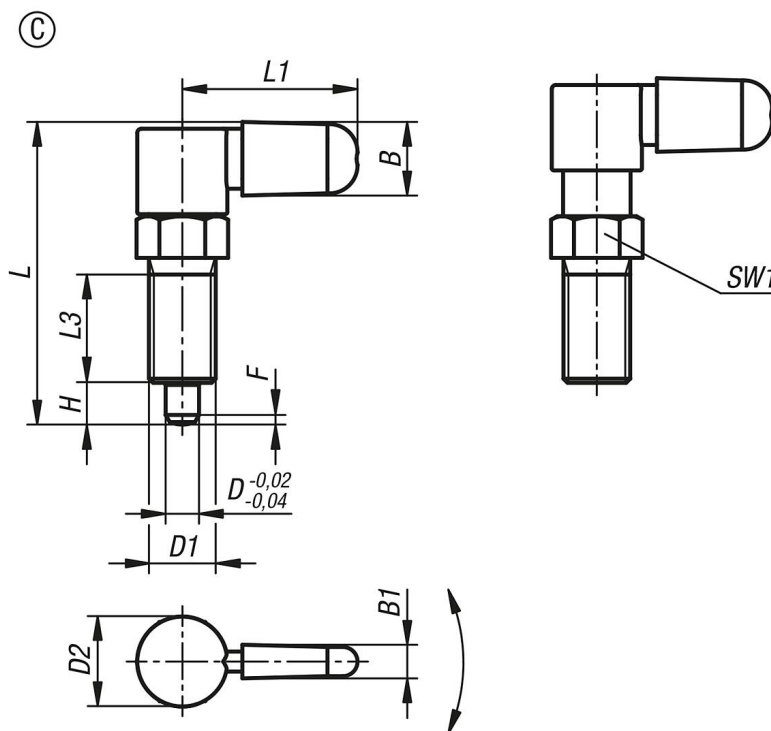

图纸

商品概述

订货号	类型	组件颜色	D	D1	D2	L	L1	L3	B	B1	H	SW1	Fx30°	初始位置 弹簧弹力 F1 约 N	终点位置 弹簧弹力 F2 约 N
03099-35-10605101	C	黑色 RAL 7021	5	M10x1	16	46,7	26,3	15	10,9	4,9	6	13	1,3	8	14
03099-35-10606121	C	黑色 RAL 7021	6	M12x1,5	17,4	56,5	31,5	19	13	5,8	8	14	1,8	8	15
03099-35-10608161	C	黑色 RAL 7021	8	M16x1,5	21,6	72,6	42	26	17,7	8,1	10	19	2,3	15	35
03099-35-10610201	C	黑色 RAL 7021	10	M20x1,5	24,8	82,3	51,6	30	21,5	9,5	12	22	2,8	20	60
03099-35-106051012	C	橙色 RAL 2004	5	M10x1	16	46,7	26,3	15	10,9	4,9	6	13	1,3	8	14
03099-35-106061212	C	橙色 RAL 2004	6	M12x1,5	17,4	56,5	31,5	19	13	5,8	8	14	1,8	8	15
03099-35-106081612	C	橙色 RAL 2004	8	M16x1,5	21,6	72,6	42	26	17,7	8,1	10	19	2,3	15	35
03099-35-106102012	C	橙色 RAL 2004	10	M20x1,5	24,8	82,3	51,6	30	21,5	9,5	12	22	2,8	20	60
03099-35-1060510116	C	黄色 RAL 1021	5	M10x1	16	46,7	26,3	15	10,9	4,9	6	13	1,3	8	14
03099-35-1060612116	C	黄色 RAL 1021	6	M12x1,5	17,4	56,5	31,5	19	13	5,8	8	14	1,8	8	15
03099-35-1060816116	C	黄色 RAL 1021	8	M16x1,5	21,6	72,6	42	26	17,7	8,1	10	19	2,3	15	35
03099-35-1061020116	C	黄色 RAL 1021	10	M20x1,5	24,8	82,3	51,6	30	21,5	9,5	12	22	2,8	20	60
03099-35-1060510148	C	红色 RAL 3020	5	M10x1	16	46,7	26,3	15	10,9	4,9	6	13	1,3	8	14
03099-35-1060612148	C	红色 RAL 3020	6	M12x1,5	17,4	56,5	31,5	19	13	5,8	8	14	1,8	8	15
03099-35-1060816148	C	红色 RAL 3020	8	M16x1,5	21,6	72,6	42	26	17,7	8,1	10	19	2,3	15	35
03099-35-1061020148	C	红色 RAL 3020	10	M20x1,5	24,8	82,3	51,6	30	21,5	9,5	12	22	2,8	20	60
03099-35-1060510186	C	灰色 RAL 6032	5	M10x1	16	46,7	26,3	15	10,9	4,9	6	13	1,3	8	14
03099-35-1060612186	C	灰色 RAL 6032	6	M12x1,5	17,4	56,5	31,5	19	13	5,8	8	14	1,8	8	15
03099-35-1060816186	C	灰色 RAL 6032	8	M16x1,5	21,6	72,6	42	26	17,7	8,1	10	19	2,3	15	35
03099-35-1061020186	C	灰色 RAL 6032	10	M20x1,5	24,8	82,3	51,6	30	21,5	9,5	12	22	2,8	20	60
03099-35-1060510187	C	蓝色 RAL 5017	5	M10x1	16	46,7	26,3	15	10,9	4,9	6	13	1,3	8	14
03099-35-1060612187	C	蓝色 RAL 5017	6	M12x1,5	17,4	56,5	31,5	19	13	5,8	8	14	1,8	8	15
03099-35-1060816187	C	蓝色 RAL 5017	8	M16x1,5	21,6	72,6	42	26	17,7	8,1	10	19	2,3	15	35
03099-35-1061020187	C	蓝色 RAL 5017	10	M20x1,5	24,8	82,3	51,6	30	21,5	9,5	12	22	2,8	20	60
03099-35-1060510188	C	灰色 RAL 7035	5	M10x1	16	46,7	26,3	15	10,9	4,9	6	13	1,3	8	14
03099-35-1060612188	C	灰色 RAL 7035	6	M12x1,5	17,4	56,5	31,5	19	13	5,8	8	14	1,8	8	15
03099-35-1060816188	C	灰色 RAL 7035	8	M16x1,5	21,6	72,6	42	26	17,7	8,1	10	19	2,3	15	35
03099-35-1061020188	C	灰色 RAL 7035	10	M20x1,5	24,8	82,3	51,6	30	21,5	9,5	12	22	2,8	20	60