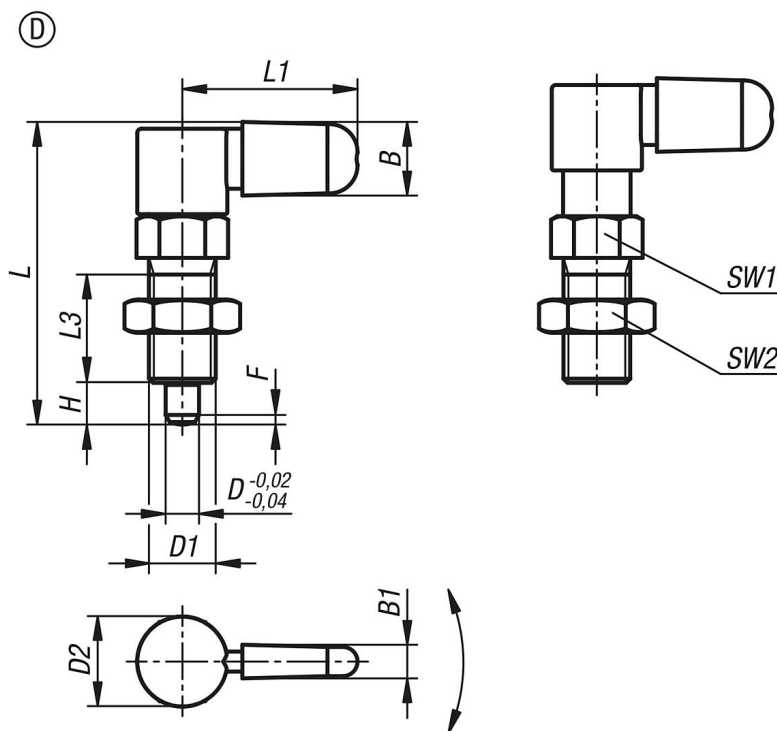

图纸

商品概述

订货号	类型	组件颜色	D	D1	D2	L	L1	L3	B	B1	H	SW1	SW2	Fx30°	初始位置 弹簧弹力 F1 约 N	终点位置 弹簧弹力 F2 约 N
03099-35-10705101	D	黑色 RAL 7021	5	M10x1	16	46,7	26,3	15	10,9	4,9	6	13	17	1,3	8	14
03099-35-10706121	D	黑色 RAL 7021	6	M12x1,5	17,4	56,5	31,5	19	13	5,8	8	14	19	1,8	8	15
03099-35-10708161	D	黑色 RAL 7021	8	M16x1,5	21,6	72,6	42	26	17,7	8,1	10	19	24	2,3	15	35
03099-35-10710201	D	黑色 RAL 7021	10	M20x1,5	24,8	82,3	51,6	30	21,5	9,5	12	22	30	2,8	20	60
03099-35-107051012	D	橙色 RAL 2004	5	M10x1	16	46,7	26,3	15	10,9	4,9	6	13	17	1,3	8	14
03099-35-107061212	D	橙色 RAL 2004	6	M12x1,5	17,4	56,5	31,5	19	13	5,8	8	14	19	1,8	8	15
03099-35-107081612	D	橙色 RAL 2004	8	M16x1,5	21,6	72,6	42	26	17,7	8,1	10	19	24	2,3	15	35
03099-35-107102012	D	橙色 RAL 2004	10	M20x1,5	24,8	82,3	51,6	30	21,5	9,5	12	22	30	2,8	20	60
03099-35-1070510116	D	黄色 RAL 1021	5	M10x1	16	46,7	26,3	15	10,9	4,9	6	13	17	1,3	8	14
03099-35-1070612116	D	黄色 RAL 1021	6	M12x1,5	17,4	56,5	31,5	19	13	5,8	8	14	19	1,8	8	15
03099-35-1070816116	D	黄色 RAL 1021	8	M16x1,5	21,6	72,6	42	26	17,7	8,1	10	19	24	2,3	15	35
03099-35-1071020116	D	黄色 RAL 1021	10	M20x1,5	24,8	82,3	51,6	30	21,5	9,5	12	22	30	2,8	20	60
03099-35-1070510148	D	红色 RAL 3020	5	M10x1	16	46,7	26,3	15	10,9	4,9	6	13	17	1,3	8	14
03099-35-1070612148	D	红色 RAL 3020	6	M12x1,5	17,4	56,5	31,5	19	13	5,8	8	14	19	1,8	8	15
03099-35-1070816148	D	红色 RAL 3020	8	M16x1,5	21,6	72,6	42	26	17,7	8,1	10	19	24	2,3	15	35
03099-35-1071020148	D	红色 RAL 3020	10	M20x1,5	24,8	82,3	51,6	30	21,5	9,5	12	22	30	2,8	20	60
03099-35-1070510186	D	灰色 RAL 6032	5	M10x1	16	46,7	26,3	15	10,9	4,9	6	13	17	1,3	8	14
03099-35-1070612186	D	灰色 RAL 6032	6	M12x1,5	17,4	56,5	31,5	19	13	5,8	8	14	19	1,8	8	15
03099-35-1070816186	D	灰色 RAL 6032	8	M16x1,5	21,6	72,6	42	26	17,7	8,1	10	19	24	2,3	15	35
03099-35-1071020186	D	灰色 RAL 6032	10	M20x1,5	24,8	82,3	51,6	30	21,5	9,5	12	22	30	2,8	20	60
03099-35-1070510187	D	蓝色 RAL 5017	5	M10x1	16	46,7	26,3	15	10,9	4,9	6	13	17	1,3	8	14
03099-35-1070612187	D	蓝色 RAL 5017	6	M12x1,5	17,4	56,5	31,5	19	13	5,8	8	14	19	1,8	8	15
03099-35-1070816187	D	蓝色 RAL 5017	8	M16x1,5	21,6	72,6	42	26	17,7	8,1	10	19	24	2,3	15	35
03099-35-1071020187	D	蓝色 RAL 5017	10	M20x1,5	24,8	82,3	51,6	30	21,5	9,5	12	22	30	2,8	20	60
03099-35-1070510188	D	灰色 RAL 7035	5	M10x1	16	46,7	26,3	15	10,9	4,9	6	13	17	1,3	8	14
03099-35-1070612188	D	灰色 RAL 7035	6	M12x1,5	17,4	56,5	31,5	19	13	5,8	8	14	19	1,8	8	15
03099-35-1070816188	D	灰色 RAL 7035	8	M16x1,5	21,6	72,6	42	26	17,7	8,1	10	19	24	2,3	15	35
03099-35-1071020188	D	灰色 RAL 7035	10	M20x1,5	24,8	82,3	51,6	30	21,5	9,5	12	22	30	2,8	20	60