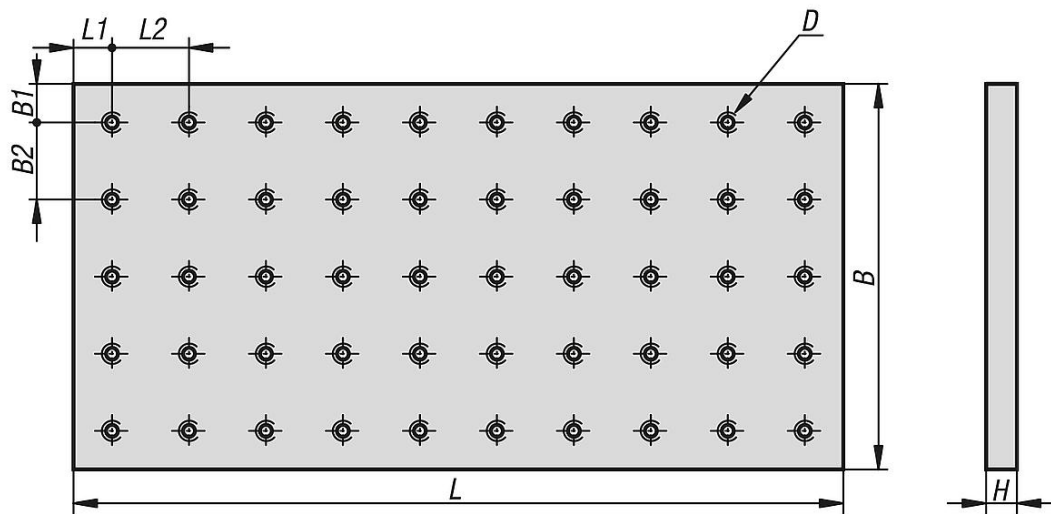

商品描述/产品说明

产品说明

材料：
铝制。

规格：
硬质涂层。

提示：
底板，带连接螺纹 M6，孔距 50 mm。

商品描述/产品说明

图纸

商品概述

订货号	B	B1	B2	D	H	L	L1	L2
01042-30030020	300	25	50	M6	20	300	25	50
01042-50025020	250	25	50	M6	20	500	25	50
01042-60030020	300	25	50	M6	20	600	25	50
01042-80040020	400	25	50	M6	20	800	25	50