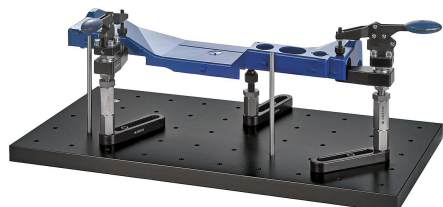

商品描述/产品说明

产品说明

材料：
铝制。

规格：
硬质涂层。

提示：
底板，带连接螺纹 M6，孔距 50 mm。

商品描述/产品说明

图纸

商品概述