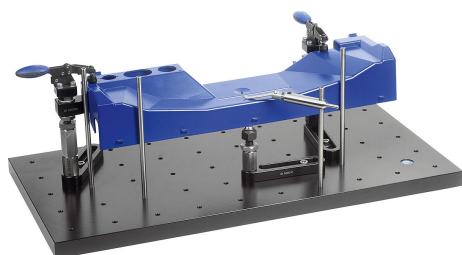

商品描述/产品说明

产品说明

材料：
铝制。

规格：
硬质涂层。

提示：
底板，带连接螺纹 M6，孔距 50 mm。

商品描述/产品说明

图纸

商品概述