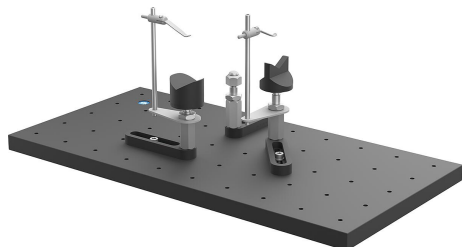

商品描述/产品说明

产品说明

材料：
铝制。

规格：
硬质涂层。

提示：
底板，带连接螺纹 M6，孔距 50 mm。

商品描述/产品说明

图纸

商品概述