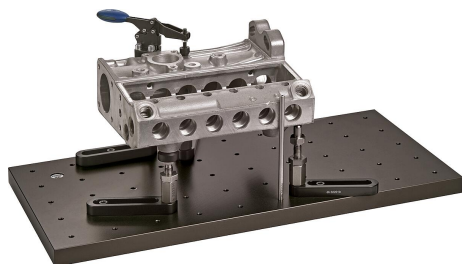

商品描述/产品说明

产品说明

材料：
铝制。

规格：
硬质涂层。

提示：
底板，带连接螺纹 M6，孔距 50 mm。

商品描述/产品说明

图纸

商品概述

订货号	B	B1	B2	D	H	L	L1	L2
01042-30030020	300	25	50	M6	20	300	25	50
01042-50025020	250	25	50	M6	20	500	25	50
01042-60030020	300	25	50	M6	20	600	25	50
01042-80040020	400	25	50	M6	20	800	25	50