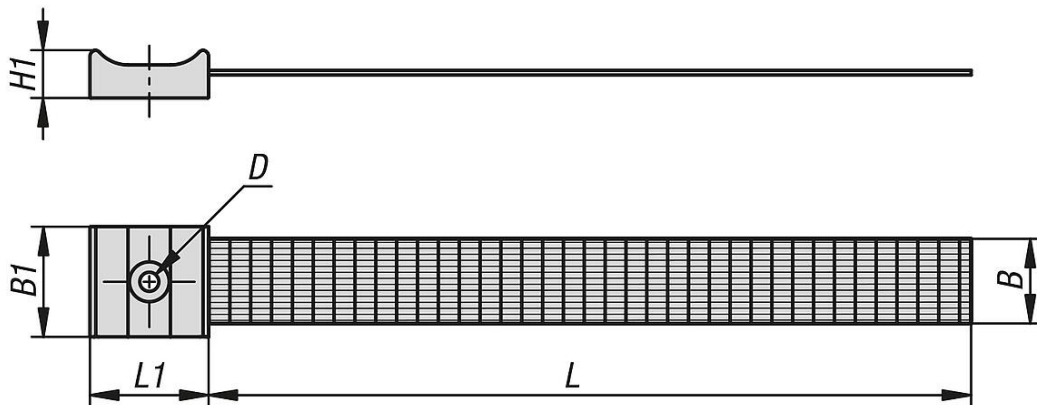

商品描述/产品说明

产品说明

材料：
尼龙盖板玻璃纤维增强底座。
聚丙烯魔术贴。

规格：
黑色底座，自熄灭，符合 UL94-V0 标准。
黑色魔术贴，自熄灭，符合 UL94-V2 标准。

提示：
魔术贴底座可作为安装辅助工具，用于轻柔地固定电线、电缆和软管。
底座上已经安装了魔术贴。魔术贴可以从底座上取下，无需工具即可卸下并插入。魔术贴可以开合数百次。

魔术贴底座适合使用沉头螺钉直接安装。魔术贴 B=30 带圆柱头螺丝。

图纸

商品概述

订货号	B	B1	D 适用螺栓	H1	L	L1	夹紧范围 mm
80900-07150	7,5	15	M4	8,6	150	19	4-20
80900-10150	10	15	M4	8,6	150	19	4-20
80900-20180	20	26	M4	11,3	180	29	8-35
80900-20200	20	26	M4	11,3	200	36	10-60
80900-30300	30	38	M6	19	300	62	20-100