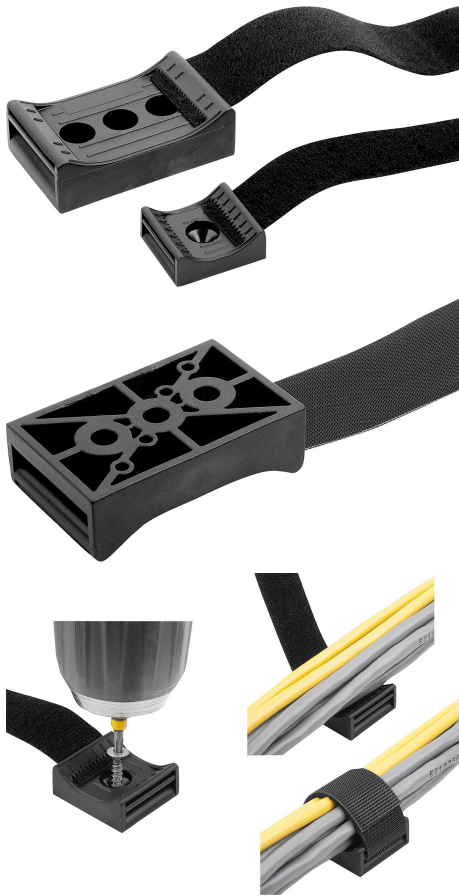

商品描述/产品说明

产品说明

材料：
尼龙盖板玻璃纤维增强底座。
聚丙烯魔术贴。

规格：
黑色底座，自熄灭，符合 UL94-V0 标准。
黑色魔术贴，自熄灭，符合 UL94-V2 标准。

提示：
魔术贴底座可作为安装辅助工具，用于轻柔地固定电线、电缆和软管。
底座上已经安装了魔术贴。魔术贴可以从底座上取下，无需工具即可卸下并插入。魔术贴可以开合数百次。

魔术贴底座适合使用沉头螺钉直接安装。魔术贴 B=30 带圆柱头螺丝。

图纸

商品概述

订货号	B	B1	D 适用螺栓	H1	L	L1	夹紧范围 mm
80900-07150	7,5	15	M4	8,6	150	19	4-20
80900-10150	10	15	M4	8,6	150	19	4-20
80900-20180	20	26	M4	11,3	180	29	8-35
80900-20200	20	26	M4	11,3	200	36	10-60
80900-30300	30	38	M6	19	300	62	20-100