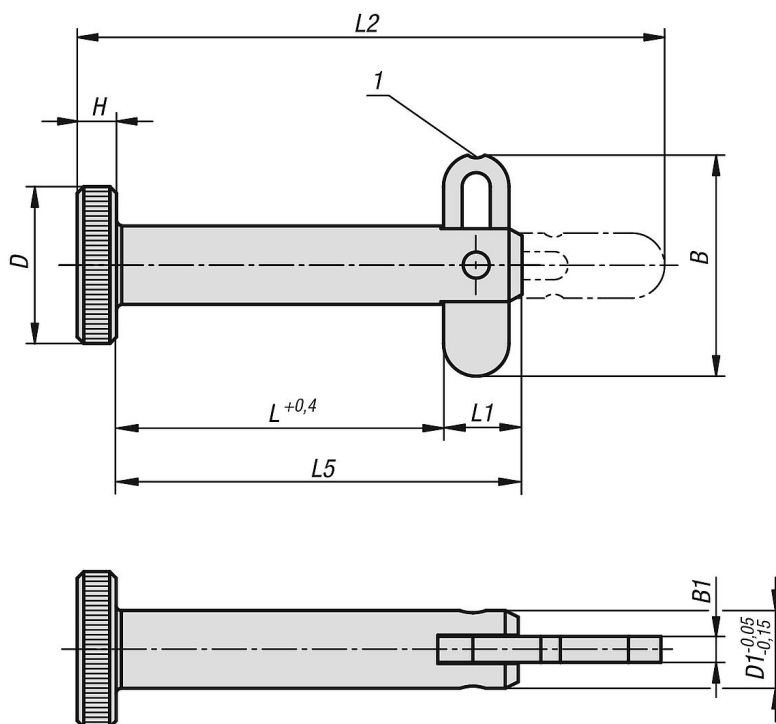

商品描述/产品说明

产品说明

材料：
钢制镀锌。

提示：

这种带折叠锁扣的插销用于方便快捷地连接固定工件和部件，也用于永久连接。

较宽的锁扣保证了工件连接的可靠性。即便轴向受力，依然能正常使用。

锁扣上的导向槽能清晰地确定出“打开”和“关闭”位置。

图纸提示：

1) 导向槽

图纸