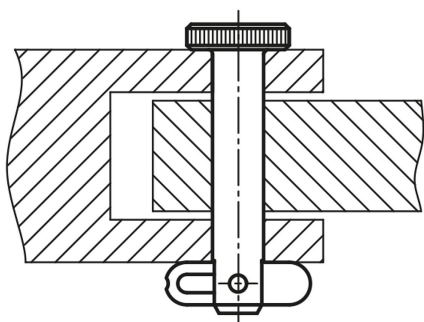

产品说明

材料：
钢制镀锌。

提示：

这种带折叠锁扣的插销用于方便快捷地连接固定工件和部件，也用于永久连接。

较宽的锁扣保证了工件连接的可靠性。即便轴向受力，依然能正常使用。

锁扣上的导向槽能清晰地确定出“打开”和“关闭”位置。

图纸提示：

1) 导向槽

图纸