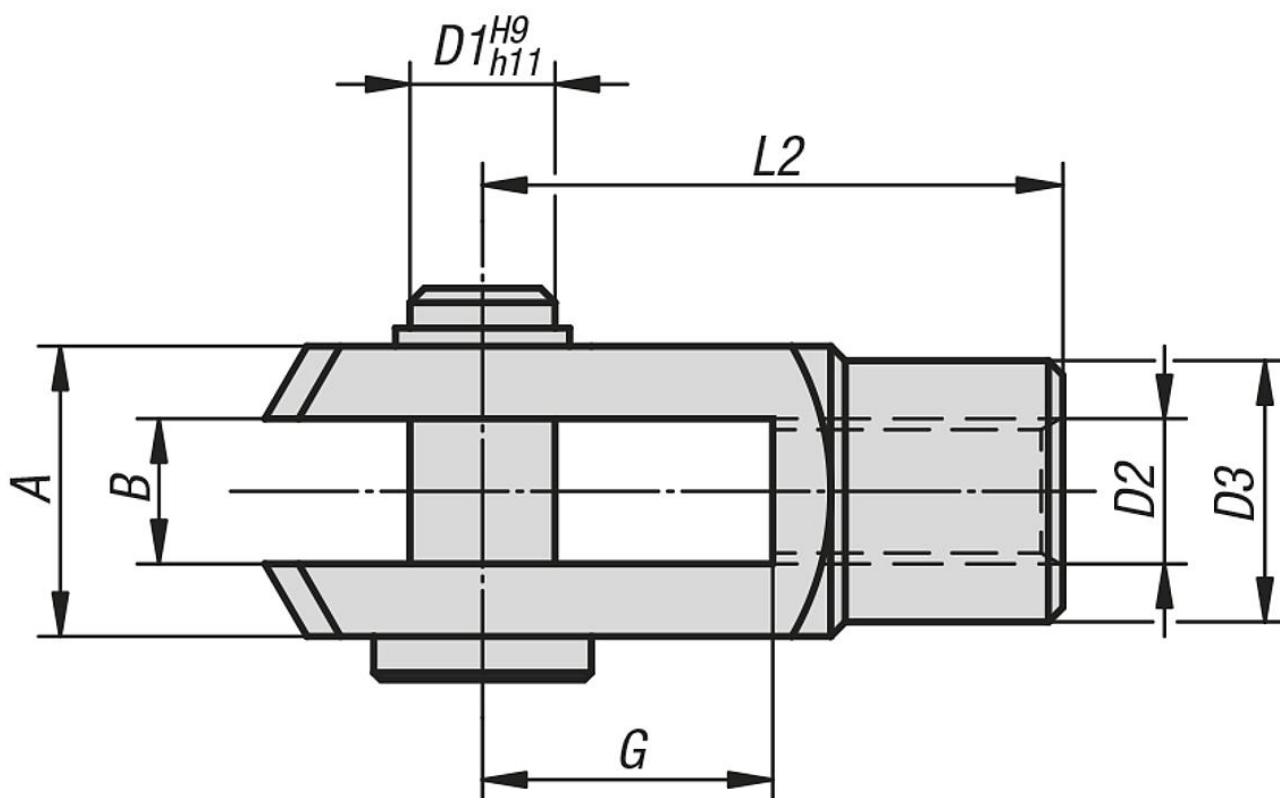

## 产品说明

材料：  
不锈钢 1.4305。

规格：  
亮色。

## 商品概述

订货号	规格	B	G	D1	D2	D3	L2	A
27622-0510	右旋螺纹	5	10	5	M5	9	20	10
27622-0612	右旋螺纹	6	12	6	M6	10	24	12
27622-0816	右旋螺纹	8	16	8	M8	14	32	16
27622-0832	右旋螺纹	8	32	8	M8	14	48	16
27622-10120	右旋螺纹	10	20	10	M10x1,25	18	40	20
27622-1020	右旋螺纹	10	20	10	M10	18	40	20

## 商品概述

订货号	规格	B	G	D1	D2	D3	L2	A
27622-1040	右旋螺纹	10	40	10	M10	18	60	20
27622-12124	右旋螺纹	12	24	12	M12x1,25	20	48	24
27622-12148	右旋螺纹	12	48	12	M12x1,25	20	72	24
27622-1224	右旋螺纹	12	24	12	M12	20	48	24
27622-1248	右旋螺纹	12	48	12	M12	20	72	24
27622-1428	右旋螺纹	14	28	14	M14	24	56	27
27622-16132	右旋螺纹	16	32	16	M16x1,5	26	64	32
27622-1632	右旋螺纹	16	32	16	M16	26	64	32
27622-2040	右旋螺纹	20	40	20	M20	34	80	40
27622-05101	左旋螺纹	5	10	5	M5	9	20	10
27622-06121	左旋螺纹	6	12	6	M6	10	24	12
27622-08161	左旋螺纹	8	16	8	M8	14	32	16
27622-10201	左旋螺纹	10	20	10	M10	18	40	20
27622-12241	左旋螺纹	12	24	12	M12	20	48	24
27622-16321	左旋螺纹	16	32	16	M16	26	64	32
27622-20401	左旋螺纹	20	40	20	M20	34	80	40