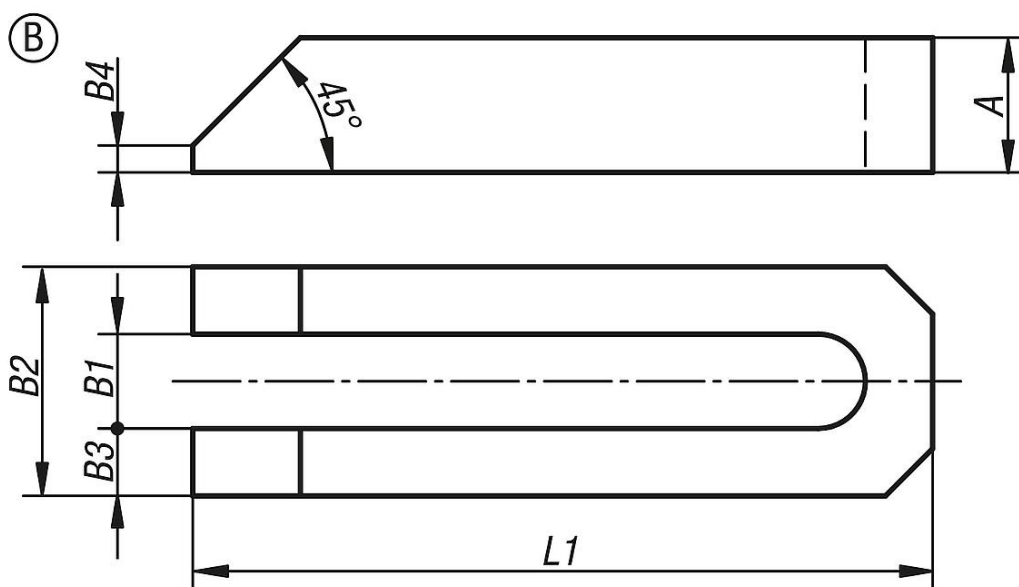

## 产品说明

材料：  
EN AW-7022。

规格：  
亮色。

提示：  
使用球面垫圈 07420 时要使用 G 型。

## 商品概述

订货号	主体材料	类型	L1	A	B1	B2	B3	B4	适用螺栓
04110-206	铝制	B	60	12	7	19	6	3	M6
04110-208	铝制	B	80	15	9	25	8	4	M8
04110-210	铝制	B	100	20	11	31	10	5	M10
04110-212	铝制	B	125	25	14	38	12	6	M12/M14
04110-2121	铝制	B	160	28	14	38	12	6	M12/M14
04110-216	铝制	B	160	30	18	48	15	8	M16/M18
04110-2161	铝制	B	200	36	18	48	15	8	M16/M18
04110-220	铝制	B	200	40	22	52	15	10	M20/M22
04110-2201	铝制	B	250	40	22	62	20	10	M20/M22
04110-224	铝制	B	200	40	26	66	20	10	M24
04110-2241	铝制	B	250	40	26	66	20	10	M24
04110-230	铝制	B	315	50	34	74	20	12	M30/M32