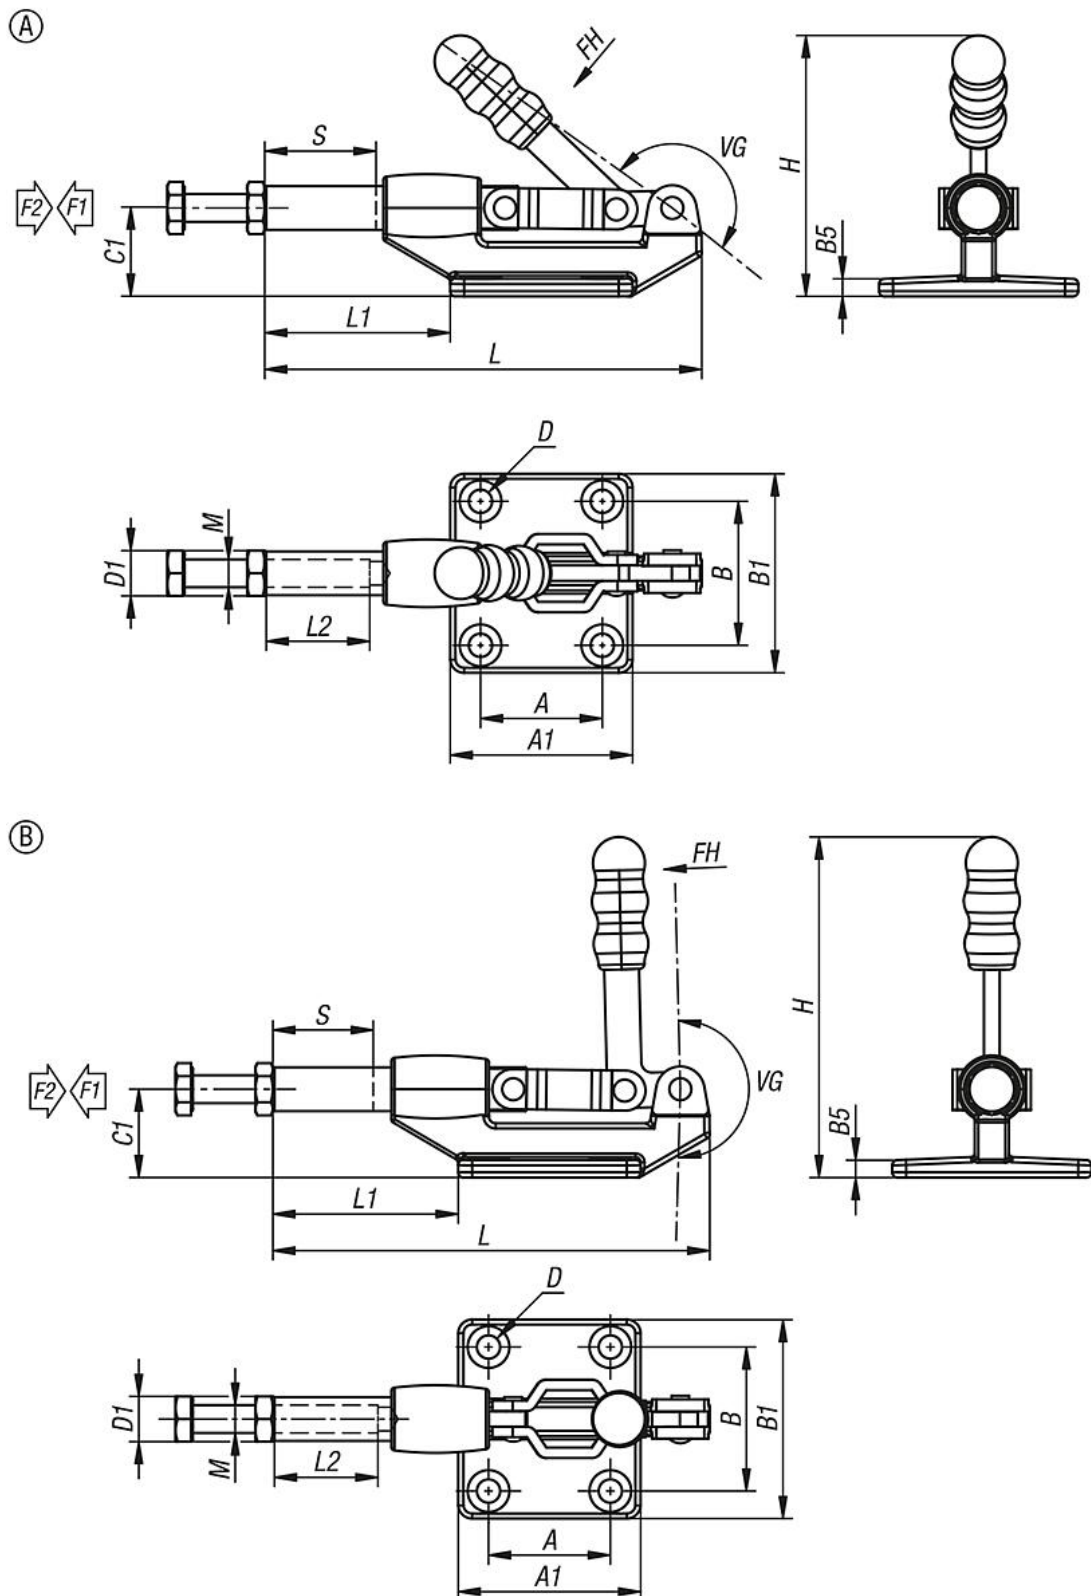

商品描述/产品说明

产品说明

材料：  
钢制。

规格：  
钢制镀锌。  
耐油塑料手柄。

提示：  
夹钳锁定在封闭和打开的把手位置。  
因此可以按下它和拉动它。

图纸

商品概述

| 订货号             | 类型 | A  | A1   | B    | B1   | B5 | C1   | D   | D1   | H  | 行程<br>S | L     | L1   | L2   | M     | 把手<br>转角 | 把手<br>施力<br>FH<br>N | 夹<br>紧力<br>F1<br>N | 夹持力<br>F2<br>N |
|-----------------|----|----|------|------|------|----|------|-----|------|----|---------|-------|------|------|-------|----------|---------------------|--------------------|----------------|
| 05837-24-022501 | A  | 35 | 52,4 | 41,4 | 57,2 | 5  | 25,4 | 6,7 | 12,6 | 75 | 32      | 125,5 | 53,3 | 30,2 | M8x50 | 183°     | 60                  | 1300               | 2250           |